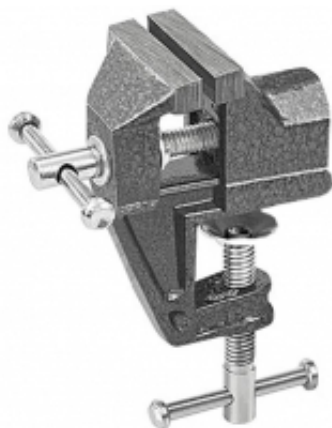

Link do produktu: <https://fabryka-narzedzi.pl/artpol-imadlo-stale-50mm-p-49843.html>

ARTPOL IMADŁO STAŁE 50mm

| | | | |
|----------------|--|--|--|
| Cena brutto | 13,51 zł | | |
| Cena netto | 10,98 zł | | |
| Dostępność | Niedostępny | | |
| Czas wysyłki | 7 dni | | |
| Kod producenta | 23202 | | |
| Kod EAN | 5900171232024 | | |
| Producent | ARTPOL | | |
| Twoje korzyści |  DARMOWA wysyłka od 500 zł netto |  Gwarancja BEZPIECZEŃSTWA |  BEZPŁATNE wsparcie techniczne |

Opis produktu

Imadło stołowe z kowadełkiem stałe 50mm - 23202

Szerokość szczęk: 50mm

Podstawa stała

Imadło z kowadełkiem