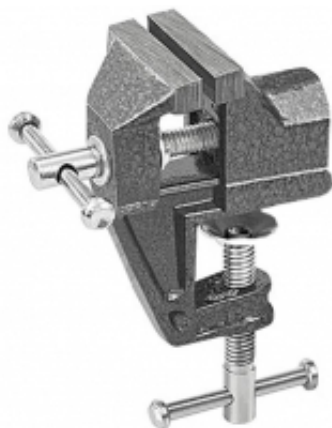

Link do produktu: <https://fabryka-narzedzi.pl/artpol-imadlo-stale-50mm-p-49843.html>

## ARTPOL IMADŁO STAŁE 50mm

Cena brutto	<b>13,51 zł</b>		
Cena netto	<b>10,98 zł</b>		
Dostępność	<b>Niedostępny</b>		
Czas wysyłki	<b>7 dni</b>		
Kod producenta	<b>23202</b>		
Kod EAN	<b>5900171232024</b>		
Producent	<b>ARTPOL</b>		
Twoje korzyści	 <b>DARMOWA</b> wysyłka od 500 zł netto	 Gwarancja <b>BEZPIECZEŃSTWA</b>	 <b>BEZPŁATNE</b> wsparcie techniczne

### Opis produktu

Imadło stołowe z kowadełkiem stałe 50mm - 23202

Szerokość szczęk: 50mm

Podstawa stała

Imadło z kowadełkiem