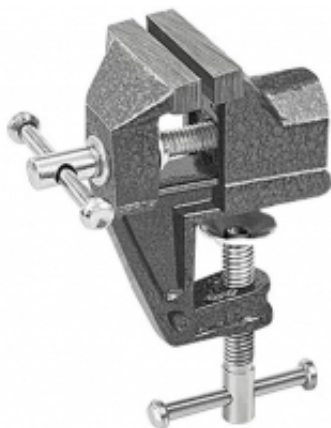

Link do produktu: <https://fabryka-narzedzi.pl/artpol-imadlo-stale-50mm-p-49843.html>

ARTPOL IMADŁO STAŁE 50mm

Cena brutto	12,16 zł		
Cena netto	9,89 zł		
Dostępność	Niedostępny		
Czas wysyłki	7 dni		
Kod producenta	23202		
Kod EAN	5900171232024		
Producent	ARTPOL		
Twoje korzyści	 DARMOWA wysyłka od 500 zł netto	 Gwarancja BEZPIECZEŃSTWA	 BEZPŁATNE wsparcie techniczne

Opis produktu

Imadło stołowe z kowadełkiem stałe 50mm - 23202

Szerokość szczęk: 50mm

Podstawa stała

Imadło z kowadełkiem