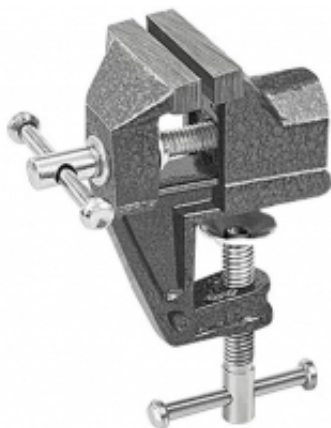

Link do produktu: <https://fabryka-narzedzi.pl/artpol-imadlo-stale-60mm-p-49844.html>

ARTPOL IMADŁO STAŁE 60mm

Cena brutto	13,09 zł		
Cena netto	10,64 zł		
Dostępność	Niedostępny		
Czas wysyłki	7 dni		
Kod producenta	23203		
Kod EAN	5900171232031		
Producent	ARTPOL		
Twoje korzyści	 DARMOWA wysyłka od 500 zł netto	 Gwarancja BEZPIECZEŃSTWA	 BEZPŁATNE wsparcie techniczne

Opis produktu

Imadło stołowe z kowadełkiem stałe 60mm.
Szerokość szczęk: 60mm
Podstawa stała
Imadło z kowadełkiem