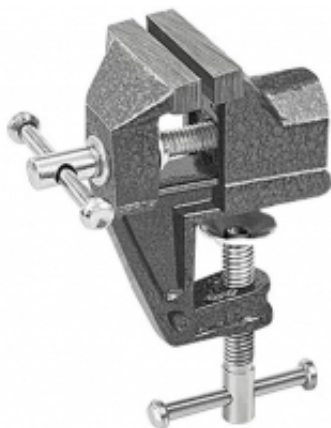

Link do produktu: <https://fabryka-narzedzi.pl/artpol-imadlo-stale-60mm-p-49844.html>

## ARTPOL IMADŁO STAŁE 60mm

|                |   |   |   |
|----------------|---|---|---|
| Cena brutto    | <b>14,54 zł</b>   |   |   |
| Cena netto     | <b>11,82 zł</b>   |   |   |
| Dostępność     | <b>Niedostępny</b>  |   |   |
| Czas wysyłki   | <b>7 dni</b>  |   |   |
| Kod producenta | <b>23203</b>  |   |   |
| Kod EAN        | <b>5900171232031</b>  |   |   |
| Producent      | <b>ARTPOL</b>   |   |   |
| Twoje korzyści | <br><b>DARMOWA</b><br>wysyłka<br>od 500 zł netto | <br>Gwarancja<br><b>BEZPIECZEŃSTWA</b> | <br><b>BEZPŁATNE</b><br>wsparcie<br>techniczne |

### Opis produktu

Imadło stołowe z kowadełkiem stałe 60mm.  
Szerokość szczęk: 60mm  
Podstawa stała  
Imadło z kowadełkiem