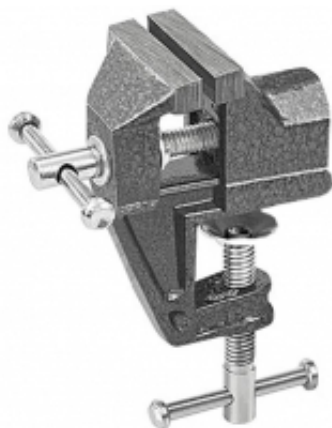

Link do produktu: <https://fabryka-narzedzi.pl/artpol-imadlo-stale-60mm-p-49844.html>

ARTPOL IMADŁO STAŁE 60mm

| | | | |
|----------------|--|--|--|
| Cena brutto | 13,09 zł | | |
| Cena netto | 10,64 zł | | |
| Dostępność | Niedostępny | | |
| Czas wysyłki | 7 dni | | |
| Kod producenta | 23203 | | |
| Kod EAN | 5900171232031 | | |
| Producent | ARTPOL | | |
| Twoje korzyści |  DARMOWA wysyłka od 500 zł netto |  Gwarancja BEZPIECZEŃSTWA |  BEZPŁATNE wsparcie techniczne |

Opis produktu

Imadło stołowe z kowadełkiem stałe 60mm.
Szerokość szczęk: 60mm
Podstawa stała
Imadło z kowadełkiem