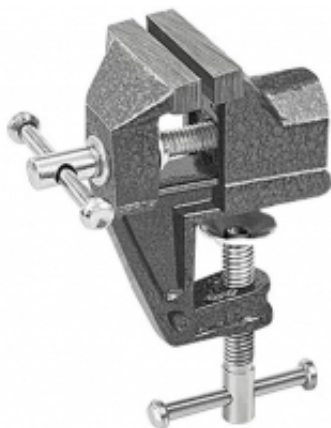

Link do produktu: <https://fabryka-narzedzi.pl/artpol-imadlo-stale-60mm-p-49844.html>

## ARTPOL IMADŁO STAŁE 60mm

Cena brutto	<b>14,54 zł</b>		
Cena netto	<b>11,82 zł</b>		
Dostępność	<b>Niedostępny</b>		
Czas wysyłki	<b>7 dni</b>		
Kod producenta	<b>23203</b>		
Kod EAN	<b>5900171232031</b>		
Producent	<b>ARTPOL</b>		
Twoje korzyści	 <b>DARMOWA</b> wysyłka od 500 zł netto	 Gwarancja <b>BEZPIECZEŃSTWA</b>	 <b>BEZPŁATNE</b> wsparcie techniczne

### Opis produktu

Imadło stołowe z kowadełkiem stałe 60mm.  
Szerokość szczęk: 60mm  
Podstawa stała  
Imadło z kowadełkiem