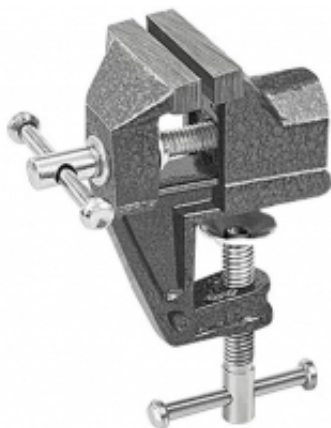

Link do produktu: <https://fabryka-narzedzi.pl/artpol-imadlo-stale-70mm-p-49845.html>

ARTPOL IMADŁO STAŁE 70mm

Cena brutto	14,30 zł		
Cena netto	11,63 zł		
Dostępność	Niedostępny		
Czas wysyłki	7 dni		
Kod producenta	23204		
Kod EAN	5900171232048		
Producent	ARTPOL		
Twoje korzyści	 DARMOWA wysyłka od 500 zł netto	 Gwarancja BEZPIECZEŃSTWA	 BEZPŁATNE wsparcie techniczne

Opis produktu

Imadło stołowe z kowadełkiem stałe 70mm.
Szerokość szczęk: 70mm
Podstawa stała
Imadło z kowadełkiem