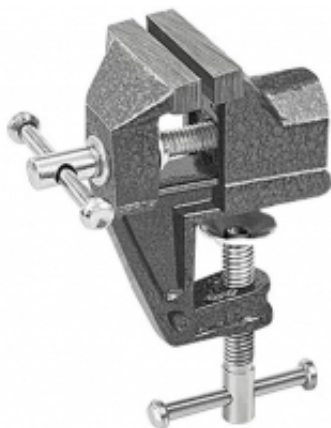

Link do produktu: <https://fabryka-narzedzi.pl/artpol-imadlo-stale-70mm-p-49845.html>

ARTPOL IMADŁO STAŁE 70mm

Cena brutto	12,87 zł		
Cena netto	10,46 zł		
Dostępność	Niedostępny		
Czas wysyłki	7 dni		
Kod producenta	23204		
Kod EAN	5900171232048		
Producent	ARTPOL		
Twoje korzyści	 DARMOWA wysyłka od 500 zł netto	 Gwarancja BEZPIECZEŃSTWA	 BEZPŁATNE wsparcie techniczne

Opis produktu

Imadło stołowe z kowadełkiem stałe 70mm.
Szerokość szczęk: 70mm
Podstawa stała
Imadło z kowadełkiem