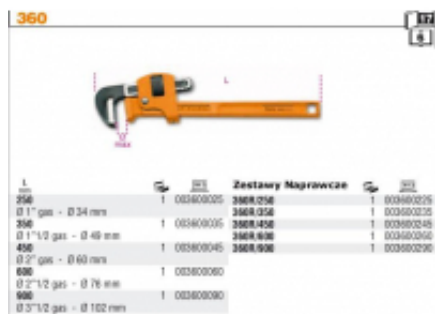

Link do produktu: <https://fabryka-narzedzi.pl/beta-klucz-do-rur-model-stillson-350mm-1-1-2-p-50937.html>

## BETA KLUCZ DO RUR, MODEL STILLSON 350mm 1.1/2"

Cena brutto **247,25 zł**

Cena netto **201,02 zł**

Dostępność **Niedostępny**

Czas wysyłki **7 dni**

Kod producenta **360-350**

Kod EAN **8014230026657**

Producent **BETA**

### Opis produktu

Klucz do rur typ stillson, model 360, 350mm Beta ( 360/350 )