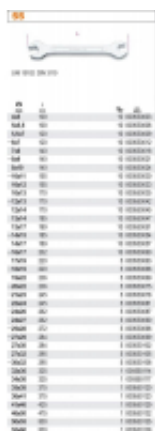

Link do produktu: <https://fabryka-narzedzi.pl/beta-klucz-plaski-dwustronny-8x10mm-p-51679.html>

BETA KLUCZ PŁASKI DWUSTRONNY 8*10mm

Cena brutto	27,44 zł		
Cena netto	22,31 zł		
Dostępność	Niedostępny		
Czas wysyłki	7 dni		
Kod producenta	55-8x10		
Kod EAN	8014230021645		
Producent	BETA		
Twoje korzyści	 DARMOWA wysyłka od 500 zł netto	 Gwarancja BEZPIECZEŃSTWA	 BEZPŁATNE wsparcie techniczne

Opis produktu

KLUCZ PŁASKI DWUSTRONNY BETA
MODEL: 55
DIN 3110
UNI-ISO 10102
ROZMIAR: 8x10 mm