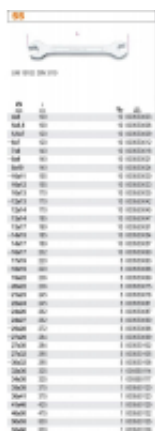

Link do produktu: <https://fabryka-narzedzi.pl/beta-klucz-plaski-dwustronny-8x10mm-p-51679.html>

BETA KLUCZ PŁASKI DWUSTRONNY 8*10mm

Cena brutto	34,15 zł		
Cena netto	27,76 zł		
Dostępność	Niedostępny		
Czas wysyłki	7 dni		
Kod producenta	55-8x10		
Kod EAN	8014230021645		
Producent	BETA		
Twoje korzyści	 DARMOWA wysyłka od 500 zł netto	 Gwarancja BEZPIECZEŃSTWA	 BEZPŁATNE wsparcie techniczne

Opis produktu

KLUCZ PŁASKI DWUSTRONNY BETA
MODEL: 55
DIN 3110
UNI-ISO 10102
ROZMIAR: 8x10 mm