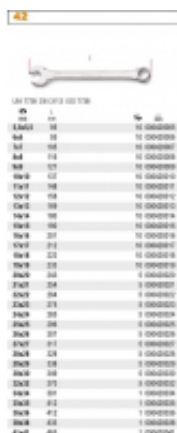

Link do produktu: <https://fabryka-narzedzi.pl/beta-klucz-plasko-oczkowe-komplet-15szt-p-51592.html>

BETA KLUCZ PŁASKO-OCZKOWE KOMPLET 15szt

Cena brutto	1 429,15 zł		
Cena netto	1 161,91 zł		
Dostępność	Niedostępny		
Czas wysyłki	7 dni		
Kod producenta	42-S15		
Kod EAN	8014230538402		
Producent	BETA		
Twoje korzyści	 DARMOWA wysyłka od 500 zł netto	 Gwarancja BEZPIECZEŃSTWA	 BEZPŁATNE wsparcie techniczne

Opis produktu

Klucze płasko oczkowe. Zestaw 15 elementów

W zestawie:

6, 8, 10, 11, 12, 13, 14, 17, 19, 22, 24, 27, 30, 32 mm