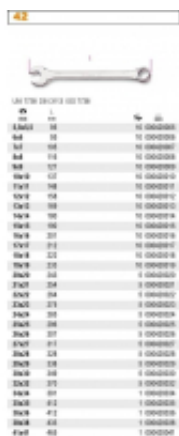

Link do produktu: <https://fabryka-narzedzi.pl/beta-klucz-plasko-oczkowe-komplet-15szt-p-51592.html>

BETA KLUCZ PŁASKO-OCZKOWE KOMPLET 15szt

Cena brutto	1 429,15 zł		
Cena netto	1 161,91 zł		
Dostępność	Niedostępny		
Czas wysyłki	7 dni		
Kod producenta	42-S15		
Kod EAN	8014230538402		
Producent	BETA		
Twoje korzyści	 DARMOWA wysyłka od 500 zł netto	 Gwarancja BEZPIECZEŃSTWA	 BEZPŁATNE wsparcie techniczne

Opis produktu

Klucze płasko oczkowe. Zestaw 15 elementów

W zestawie:

6, 8, 10, 11, 12, 13, 14, 17, 19, 22, 24, 27, 30, 32 mm