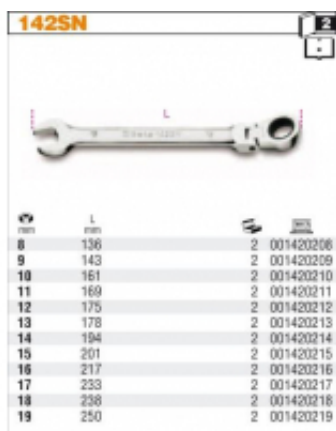

Link do produktu: <https://fabryka-narzedzi.pl/beta-klucz-plasko-oczkowy-z-dwukierunkowym-mechanizmem-zapadkowym-z-przegubem-11mm-p-51414.html>

BETA KLUCZ PŁASKO-OCZKOWY Z DWUKIERUNKOWYM MECHANIZMEM ZAPADKOWYM, Z PRZEGUBEM 11mm

Cena brutto **128,43 zł**

Cena netto **104,41 zł**

Dostępność **Niedostępny**

Czas wysyłki **7 dni**

Kod producenta **142SN-11**

Kod EAN **8014230424804**

Producent **BETA**

Twoje korzyści

DARMOWA
wysyłka
od 500 zł netto

Gwarancja
BEZPIECZEŃSTWA

BEZPŁATNE
wsparcie
techniczne

Opis produktu

Klucz płasko-oczkowy z dwukierunkowym mechanizmem zapadkowym i przegubem

Rozmiar [mm]: 11

Długość L [mm]: 160

A [mm]: 21,3

Średnica [mm]: 21,0

S1 [mm]: 5,2

S2 [mm]: 7,7

Waga [g]: 61