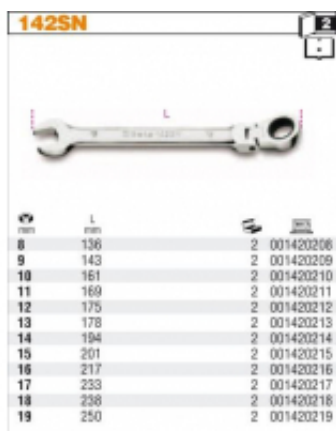

Link do produktu: <https://fabryka-narzedzi.pl/beta-klucz-plasko-oczkowy-z-dwukierunkowym-mechanizmem-zapadkowym-z-przegubem-11mm-p-51414.html>

BETA KLUCZ PŁASKO-OCZKOWY Z DWUKIERUNKOWYM MECHANIZMEM ZAPADKOWYM, Z PRZEGUBEM 11mm

Cena brutto **114,59 zł**

Cena netto **93,16 zł**

Dostępność **Niedostępny**

Czas wysyłki **7 dni**

Kod producenta **142SN-11**

Kod EAN **8014230424804**

Producent **BETA**

Twoje korzyści

DARMOWA
wysyłka
od 500 zł netto

Gwarancja
BEZPIECZEŃSTWA

BEZPŁATNE
wsparcie
techniczne

Opis produktu

Klucz płasko-oczkowy z dwukierunkowym mechanizmem zapadkowym i przegubem

Rozmiar [mm]: 11

Długość L [mm]: 160

A [mm]: 21,3

Średnica [mm]: 21,0

S1 [mm]: 5,2

S2 [mm]: 7,7

Waga [g]: 61