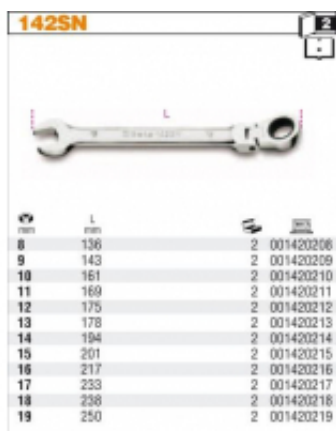

Link do produktu: <https://fabryka-narzedzi.pl/beta-klucz-plasko-oczkowy-z-dwukierunkowym-mechanizmem-zapadkowym-z-przegubem-14mm-p-51417.html>

BETA KLUCZ PŁASKO-OCZKOWY Z DWUKIERUNKOWYM MECHANIZMEM ZAPADKOWYM, Z PRZEGUBEM 14mm

Cena brutto **132,66 zł**

Cena netto **107,85 zł**

Dostępność **Niedostępny**

Czas wysyłki **7 dni**

Kod producenta **142SN-14**

Kod EAN **8014230424835**

Producent **BETA**

Twoje korzyści

DARMOWA
wysyłka
od 500 zł netto

Gwarancja
BEZPIECZEŃSTWA

BEZPŁATNE
wsparcie
techniczne

Opis produktu

Klucz płasko-oczkowy z dwukierunkowym mechanizmem zapadkowym i przegubem

Rozmiar [mm]: 14

Długość L [mm]: 160

A [mm]: 21,3

Średnica [mm]: 21,0

S1 [mm]: 5,2

S2 [mm]: 7,7

Waga [g]: 61