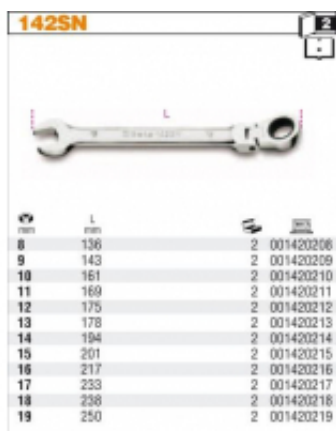

Link do produktu: <https://fabryka-narzedzi.pl/beta-klucz-plasko-oczkowy-z-dwukierunkowym-mechanizmem-zapadkowym-z-przegubem-15mm-p-51418.html>

BETA KLUCZ PŁASKO-OCZKOWY Z DWUKIERUNKOWYM MECHANIZMEM ZAPADKOWYM, Z PRZEGUBEM 15mm

Cena brutto **138,84 zł**

Cena netto **112,88 zł**

Dostępność **Niedostępny**

Czas wysyłki **7 dni**

Kod producenta **142SN-15**

Kod EAN **8014230424842**

Producent **BETA**

Twoje korzyści

DARMOWA
wysyłka
od 500 zł netto

Gwarancja
BEZPIECZEŃSTWA

BEZPŁATNE
wsparcie
techniczne

Opis produktu

Klucz płasko-oczkowy z dwukierunkowym mechanizmem zapadkowym i przegubem

Rozmiar [mm]: 15

Długość L [mm]: 160

A [mm]: 21,3

Średnica [mm]: 21,0

S1 [mm]: 5,2

S2 [mm]: 7,7

Waga [g]: 61