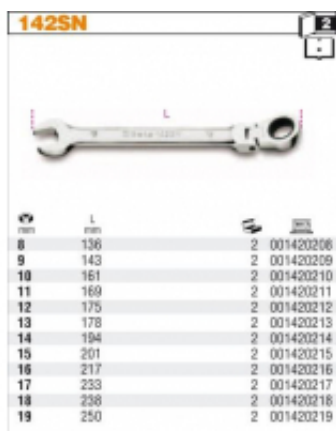

Link do produktu: <https://fabryka-narzedzi.pl/beta-klucz-plasko-oczkowy-z-dwukierunkowym-mechanizmem-zapadkowym-z-przegubem-16mm-p-51419.html>

BETA KLUCZ PŁASKO-OCZKOWY Z DWUKIERUNKOWYM MECHANIZMEM ZAPADKOWYM, Z PRZEGUBEM 16mm

Cena brutto **149,30 zł**

Cena netto **121,38 zł**

Dostępność **Niedostępny**

Czas wysyłki **7 dni**

Kod producenta **142SN-16**

Kod EAN **8014230424859**

Producent **BETA**

Twoje korzyści

DARMOWA
wysyłka
od 500 zł netto

Gwarancja
BEZPIECZEŃSTWA

BEZPŁATNE
wsparcie
techniczne

Opis produktu

Klucz płasko-oczkowy z dwukierunkowym mechanizmem zapadkowym i przegubem

Rozmiar [mm]: 16

Długość L [mm]: 160

A [mm]: 21,3

Średnica [mm]: 21,0

S1 [mm]: 5,2

S2 [mm]: 7,7

Waga [g]: 61