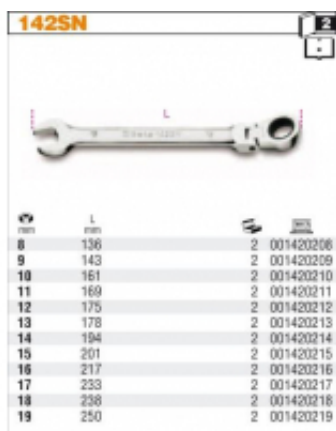

Link do produktu: <https://fabryka-narzedzi.pl/beta-klucz-plasko-oczkowy-z-dwukierunkowym-mechanizmem-zapadkowym-z-przegubem-16mm-p-51419.html>

## BETA KLUCZ PŁASKO-OCZKOWY Z DWUKIERUNKOWYM MECHANIZMEM ZAPADKOWYM, Z PRZEGUBEM 16mm

Cena brutto **167,32 zł**

Cena netto **136,03 zł**

Dostępność **Niedostępny**

Czas wysyłki **7 dni**

Kod producenta **142SN-16**

### Opis produktu

Klucz płasko-oczkowy z dwukierunkowym mechanizmem zapadkowym i przegubem

Rozmiar [mm]: 16

Długość L [mm]: 160

A [mm]: 21,3

Średnica [mm]: 21,0

S1 [mm]: 5,2

S2 [mm]: 7,7

Waga [g]: 61