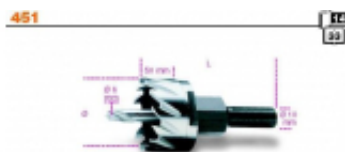

Link do produktu: <https://fabryka-narzedzi.pl/beta-otwornica-szlifowana-fi-22mm-451-22-p-51208.html>

#	L		#	L	
12	85	1 80451 8012	31	90	1 00451 8030
13	85	1 80451 8013	32	90	1 00451 8031
14	85	1 80451 8014	34	90	1 00451 8034
15	85	1 80451 8015	35	90	1 00451 8035
16	85	1 80451 8016	36	90	1 00451 8036
17	85	1 80451 8017	37	90	1 00451 8037
18	85	1 80451 8018	38	90	1 00451 8038
19	85	1 80451 8019	39	90	1 00451 8039
20	85	1 80451 8020	40	90	1 00451 8040
21	85	1 80451 8021	41	90	1 00451 8041
22	85	1 80451 8022	42	90	1 00451 8042
23	85	1 80451 8023	43	90	1 00451 8043
24	85	1 80451 8024	44	90	1 00451 8044
25	85	1 80451 8025	45	90	1 00451 8045
26	80	1 80451 8026	46	90	1 00451 8046
27	80	1 80451 8027	47	90	1 00451 8047
28	80	1 80451 8028	48	90	1 00451 8048
29	80	1 80451 8029	49	90	1 00451 8049
30	80	1 80451 8030	50	90	1 00451 8050
31	80	1 80451 8031			

BETA OTWORNICA SZLIFOWANA FI 22mm 451/22

Cena brutto **169,45 zł**

Cena netto **137,76 zł**

Dostępność **Niedostępny**

Czas wysyłki **7 dni**

Kod producenta **451-22**

Kod EAN **8014230173566**

Producent **BETA**