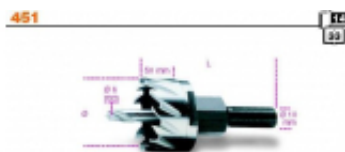

Link do produktu: <https://fabryka-narzedzi.pl/beta-otwornica-szlifowana-fi-22mm-451-22-p-51208.html>

#	L		#	L	
12	85	1 80451 8012	31	96	1 00451 8032
13	85	1 80451 8013	32	98	1 00451 8033
14	85	1 80451 8014	34	98	1 00451 8034
15	85	1 80451 8015	35	98	1 00451 8035
16	85	1 80451 8016	36	98	1 00451 8036
17	85	1 80451 8017	37	98	1 00451 8037
18	85	1 80451 8018	38	98	1 00451 8038
18	85	1 80451 8019	39	98	1 00451 8039
20	85	1 80451 8020	40	98	1 00451 8040
21	85	1 80451 8021	41	98	1 00451 8041
22	85	1 80451 8022	42	98	1 00451 8042
23	85	1 80451 8023	43	98	1 00451 8043
24	85	1 80451 8024	44	98	1 00451 8044
25	85	1 80451 8025	45	98	1 00451 8045
26	80	1 80451 8026	46	98	1 00451 8046
27	80	1 80451 8027	47	98	1 00451 8047
28	80	1 80451 8028	48	98	1 00451 8048
28	80	1 80451 8029	49	98	1 00451 8049
29	80	1 80451 8030	50	98	1 00451 8050
31	80	1 80451 8031			

BETA OTWORNICA SZLIFOWANA FI 22mm 451/22

Cena brutto **136,12 zł**

Cena netto **110,67 zł**

Dostępność **Niedostępny**

Czas wysyłki **7 dni**

Kod producenta **451-22**

Kod EAN **8014230173566**

Producent **BETA**