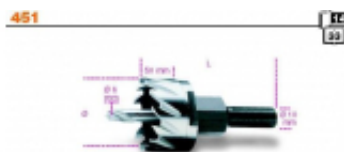

Link do produktu: <https://fabryka-narzedzi.pl/beta-otwornica-szlifowana-fi-22mm-451-22-p-51208.html>

#	L		#	L	
12	85	1 80451 8012	31	96	1 00451 8032
13	85	1 80451 8013	32	98	1 00451 8033
14	85	1 80451 8014	34	98	1 00451 8034
15	85	1 80451 8015	35	98	1 00451 8035
16	85	1 80451 8016	36	98	1 00451 8036
17	85	1 80451 8017	37	98	1 00451 8037
18	85	1 80451 8018	38	98	1 00451 8038
18	85	1 80451 8019	39	98	1 00451 8039
20	85	1 80451 8020	40	98	1 00451 8040
21	85	1 80451 8021	41	98	1 00451 8041
22	85	1 80451 8022	42	98	1 00451 8042
23	85	1 80451 8023	43	98	1 00451 8043
24	85	1 80451 8024	44	98	1 00451 8044
25	85	1 80451 8025	45	98	1 00451 8045
26	80	1 80451 8026	46	98	1 00451 8046
27	80	1 80451 8027	47	98	1 00451 8047
28	80	1 80451 8028	48	98	1 00451 8048
29	80	1 80451 8029	49	98	1 00451 8049
30	80	1 80451 8030	50	98	1 00451 8050
31	80	1 80451 8031			

## BETA OTWORNICA SZLIFOWANA FI 22mm 451/22

Cena brutto **169,45 zł**

Cena netto **137,76 zł**

Dostępność **Niedostępny**

Czas wysyłki **7 dni**

Kod producenta **451-22**

Kod EAN **8014230173566**

Producent **BETA**