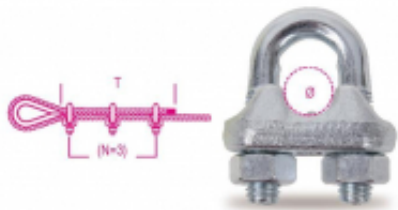

Link do produktu: <https://fabryka-narzedzi.pl/beta-zlaczka-kablowa-do-lin-m18-p-67998.html>

BETA ZŁĄCZKA KABLOWA DO LIN M18

Cena brutto **8,20 zł**

Cena netto **6,67 zł**

Dostępność **Niedostępny**

Czas wysyłki **7 dni**

Zaciski linowe kabłkowe stalowe ocynkowane Beta 8016
Do lin M18