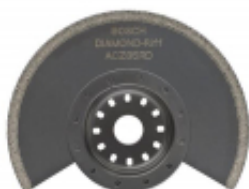

Link do produktu: <https://fabryka-narzedzi.pl/bosch-brzeszczot-segmentowy-diamant-riff-acz-85-rd-85-mm-p-65043.html>

Brzeszczot segmentowy Diamant-RIFF ACZ 85 RD 85 mm 2608661689 Bosch

Cena brutto	201,67 zł
Cena netto	163,96 zł
Dostępność	Niedostępny
Czas wysyłki	7 dni
Kod producenta	2608661689
Kod EAN	3165140546690
Producent	BOSCH
Twoje korzyści	 DARMOWA wysyłka od 500 zł netto  Gwarancja BEZPIECZEŃSTWA  BEZPŁATNE wsparcie techniczne

Opis produktu

Brzeszczot segmentowy Diamant-RIFF ACZ 85 RD 85 mm, ACZ 85 RD.

Mniejsze wycięcia w miękkiej glazurze.

Wycięcia w żywicach epoksydowych/tworzywach sztucznych wzmocnionych włóknem szklanym (np. w kadłubie łodzi).