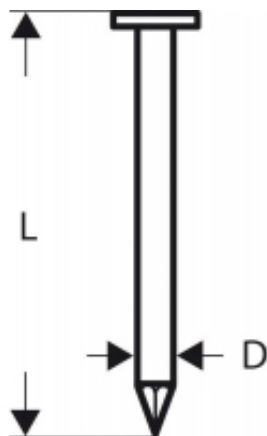

Link do produktu: <https://fabryka-narzedzi.pl/bosch-gwozdzarka-do-gsn-90-21-90mm-2500szt-p-63598.html>

Gwoździe do GSN 90-21 90mm 2500szt 2608200031 Bosch

Cena brutto	252,54 zł
Cena netto	205,32 zł
Dostępność	Niedostępny
Czas wysyłki	7 dni
Kod producenta	2608200031
Kod EAN	3165140563604
Producent	Bosch
Twoje korzyści	 DARMOWA wysyłka od 500 zł netto  Gwarancja BEZPIECZEŃSTWA  BEZPŁATNE wsparcie techniczne

Opis produktu

Nadaje się do tworzenia konstrukcji, elementów drewnianych, futryn drzwi i okien, ram meblowych, łączenia palet i skrzyń.

Wykonanie: gładki, ocynkowany w 21° lub 34°.

Wszystkie gwoździe są dodatkowo utwardzane (dla lepszej i większej siły trzymania).

Pasuje do GSN 90-21 RK Professional, gładki 3,1 mm, 90 mm, jasny, gładki.

Dane techniczne:

Typ SN21RK 90

Średnica chwytu (D) mm: 3.1

Średnica łba: 7

Długość (L) mm: 90.0