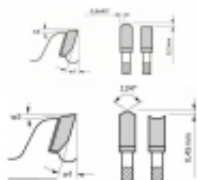

Link do produktu: <https://fabryka-narzedzi.pl/bosch-pila-tarczowa-top-precision-250x30mm-80-zebów-panele-laminowane-p-64838.html>

## Piła tarczowa Top Precision 250x30mm 80-zębów panele laminowane 2608642109 Bosch

Cena brutto	<b>360,71 zł</b>
Cena netto	<b>293,26 zł</b>
Dostępność	<b>Niedostępny</b>
Czas wysyłki	<b>7 dni</b>
Kod producenta	<b>2608642109</b>
Kod EAN	<b>3165140574495</b>
Producent	<b>BOSCH</b>
Twoje korzyści	 <b>DARMOWA</b> wysyłka od 500 zł netto  Gwarancja <b>BEZPIECZEŃSTWA</b>  <b>BEZPŁATNE</b> wsparcie techniczne

### Opis produktu

Tarcza pilarska Top Precision Best for Laminated Panel Abrasive 250 x 30mm 80z (2608642109)  
Do perfekcyjnych cięć w jedno- lub obustronnie laminowanych płytach abrazyjnych.

Średnica zewnętrzna mm: 250.0

Otwór mm: 30

Szerokość cięcia (b1) mm / grubość korpusu (b2) mm: 3,2/2,2

Liczba zębów: 80

Kształt zębów: HLTCG

Rezultat cięcia: 4.0

NL/Średnica: TKS 7/42 / 9/46,4 / 10/60

Kąt natarcia ° w1: 5.0

Kąt przyłożenia ° w2: 18.0