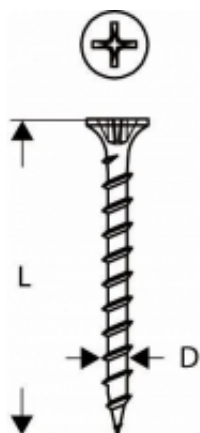

Link do produktu: <https://fabryka-narzedzi.pl/bosch-wkret-samogwintujacy-gwint-drobnozwojny-3-9-x-35-tasma-p-63585.html>

## Wkręt samogwintujący, gwint drobnozwojny 3,9 x 35 - taśma 2608000552 Bosch

Cena brutto	<b>83,26 zł</b>
Cena netto	<b>67,69 zł</b>
Dostępność	<b>Dostępny na magazynie</b>
Czas wysyłki	<b>1-2 dni</b>
Kod producenta	<b>2608000552</b>
Kod EAN	<b>3165140688321</b>
Producent	<b>Bosch</b>
Twoje korzyści	 <b>DARMOWA</b> wysyłka od 500 zł netto  Gwarancja <b>BEZPIECZEŃSTWA</b>  <b>BEZPŁATNE</b> wsparcie techniczne

### Opis produktu

Bosch Wkręt samogwintujący, gwint drobnozwojny 3,9 x 35 2608000552.

Gwint drobnozwojny.

Do płyt gipsowo-kartonowych na metalu (grubość do 0,7 mm).

S-F 35 mm

Oznaczenie: S-F

Łeb śruby: PH2

Średnica mm: 3,9

Długość wkrętów mm: 35.