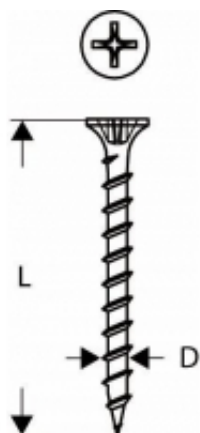

Link do produktu: <https://fabryka-narzedzi.pl/bosch-wkret-samogwintujacy-gwint-grubozwojny-3-9-x-35-tasma-p-63582.html>

Wkręt samogwintujący, gwint grubozwojny 3,9 x 35 - taśma 2608000549 Bosch

Cena brutto	82,14 zł
Cena netto	66,78 zł
Dostępność	Dostępny na magazynie
Czas wysyłki	1-3 dni
Kod producenta	2608000549
Kod EAN	3165140688291
Producent	BOSCH
Twoje korzyści	 DARMOWA wysyłka od 500 zł netto  Gwarancja BEZPIECZEŃSTWA  BEZPŁATNE wsparcie techniczne

Opis produktu

Wkręt samogwintujący, gwint grubozwojny 3,9 x 35.

Gwint grubozwojny.

Do płyt gipsowo-kartonowych na drewnie.

Długość wkrętów mm: 35

Łeb śruby: PH2

Oznaczenie: S-G

Średnica mm: 3,9.