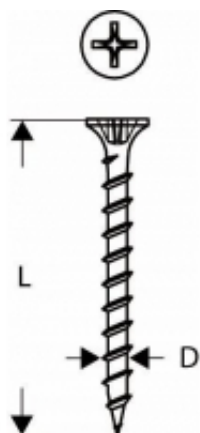

Link do produktu: <https://fabryka-narzedzi.pl/bosch-wkret-samogwintujacy-gwint-grubozwojny-3-9-x-35-tasma-p-63582.html>

## Wkręt samogwintujący, gwint grubozwojny 3,9 x 35 - taśma 2608000549 Bosch

Cena brutto	<b>81,98 zł</b>
Cena netto	<b>66,65 zł</b>
Dostępność	<b>Dostępny na magazynie</b>
Czas wysyłki	<b>1-3 dni</b>
Kod producenta	<b>2608000549</b>
Kod EAN	<b>3165140688291</b>
Producent	<b>Bosch</b>
Twoje korzyści	 <b>DARMOWA</b> wysyłka od 500 zł netto  Gwarancja <b>BEZPIECZEŃSTWA</b>  <b>BEZPŁATNE</b> wsparcie techniczne

### Opis produktu

Wkręt samogwintujący, gwint grubozwojny 3,9 x 35.

Gwint grubozwojny.

Do płyt gipsowo-kartonowych na drewnie.

Długość wkrętów mm: 35

Łeb śruby: PH2

Oznaczenie: S-G

Średnica mm: 3,9.