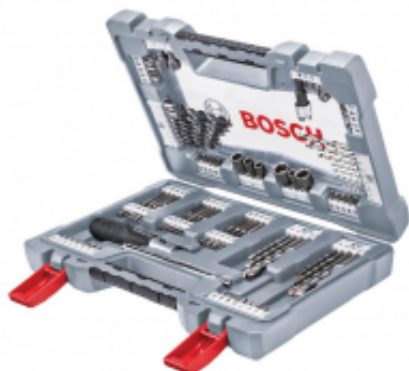

Link do produktu: <https://fabryka-narzedzi.pl/bosch-zest-wiert-koncowki-105cz-p-56462.html>

Zestaw osprzętu, wiertła, końcówki 105 szt. 2608P00236 Bosch

Cena brutto	265,94 zł
Cena netto	216,21 zł
Dostępność	Dostępny na magazynie
Czas wysyłki	1-2 dni
Kod producenta	2608P00236
Kod EAN	3165140882835
Producent	Bosch
Twoje korzyści	 DARMOWA wysyłka od 500 zł netto  Gwarancja BEZPIECZEŃSTWA  BEZPŁATNE wsparcie techniczne

Opis produktu

Zestaw osprzętu, wiertła, końcówki 105 szt. 2608P00236 Bosch. Instrukcja obsługi dostarczana jest razem z produktem.

Zestaw wiertel i bitów marki Bosch, zawiera 105 części.
Wymiary: 320 x 75 x 235mm.

W zestawie:

- Wkrętak ręczny
- Szyna magnetyczna
- 8 wiertel do betonu: 2x5, 2x6, 2x8, 2x10mm
- 8 wiertel do metalu HSS-G: 2x2, 2,5, 2x3, 4, 5, 6mm
- 8 wiertel do drewna: 3, 4, 5, 2x6, 7, 8, 10mm
- 8 kluczy nasadowych: 6, 7, 8, 9, 10, 11, 12, 13mm
- 15 końcówek wkręcających (50mm): PH0, PH1, 2xPH2, PH3, PZ2, S5, S6, T15, 2xT20, T25, H5, 2xH6
- 54 końcówki wkręcające (25mm): PH0, 2xPH1, 5xPH2, 2xPH3, 2xPZ0, 3xPZ1, 5xPZ2, 3xPZ3, S3, S4, 2xS5, S6, S7, 3xT10, 5xT15, 5xT20, 5xT25, T30, T40, H3, H4, 2xH5, H6
- Szybkowymienny uchwyt uniwersalny, magnetyczny
- Pogłębiacz