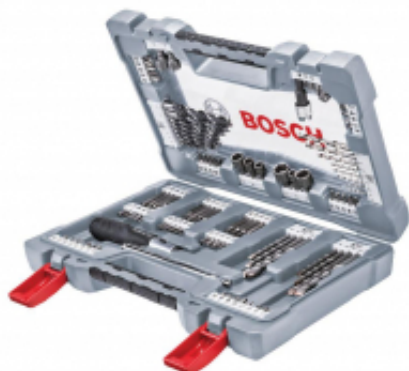

Link do produktu: <https://fabryka-narzedzi.pl/bosch-zest-wiert-koncowki-105cz-p-56462.html>

Zestaw osprzętu, wiertła, końcówki 105 szt. 2608P00236 Bosch

Cena brutto	265,94 zł		
Cena netto	216,21 zł		
Dostępność	Dostępny na magazynie		
Czas wysyłki	1-2 dni		
Kod producenta	2608P00236		
Kod EAN	3165140882835		
Producent	Bosch		
Twoje korzyści	 DARMOWA wysyłka od 500 zł netto	 Gwarancja BEZPIECZEŃSTWA	 BEZPŁATNE wsparcie techniczne

Opis produktu

Zestaw osprzętu, wiertła, końcówki 105 szt. 2608P00236 Bosch. Instrukcja obsługi dostarczana jest razem z produktem.

Zestaw wiertel i bitów marki Bosch, zawiera 105 części.
Wymiary: 320 x 75 x 235mm.

W zestawie:

- Wkrętak ręczny
- Szyna magnetyczna
- 8 wiertel do betonu: 2x5, 2x6, 2x8, 2x10mm
- 8 wiertel do metalu HSS-G: 2x2, 2,5, 2x3, 4, 5, 6mm
- 8 wiertel do drewna: 3, 4, 5, 2x6, 7, 8, 10mm
- 8 kluczy nasadowych: 6, 7, 8, 9, 10, 11, 12, 13mm
- 15 końcówek wkręcających (50mm): PH0, PH1, 2xPH2, PH3, PZ2, S5, S6, T15, 2xT20, T25, H5, 2xH6
- 54 końcówki wkręcające (25mm): PH0, 2xPH1, 5xPH2, 2xPH3, 2xPZ0, 3xPZ1, 5xPZ2, 3xPZ3, S3, S4, 2xS5, S6, S7, 3xT10, 5xT15, 5xT20, 5xT25, T30, T40, H3, H4, 2xH5, H6
- Szybkowymienny uchwyt uniwersalny, magnetyczny
- Pogłębiacz