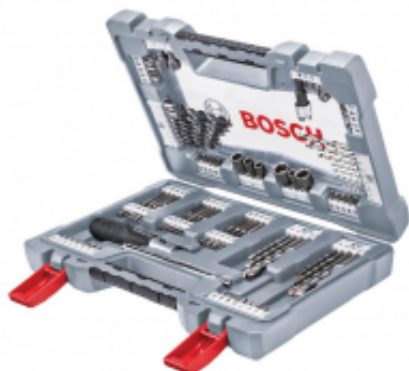

Link do produktu: <https://fabryka-narzedzi.pl/bosch-zest-wiert-koncowki-105cz-p-56462.html>

Zestaw osprzętu, wiertła, końcówki 105 szt. 2608P00236 Bosch

Cena brutto	286,93 zł
Cena netto	233,28 zł
Dostępność	Dostępny na magazynie
Czas wysyłki	1-2 dni
Kod producenta	2608P00236
Kod EAN	3165140882835
Producent	Bosch
Twoje korzyści	 DARMOWA wysyłka od 500 zł netto  Gwarancja BEZPIECZEŃSTWA  BEZPŁATNE wsparcie techniczne

Opis produktu

Zestaw osprzętu, wiertła, końcówki 105 szt. 2608P00236 Bosch. Instrukcja obsługi dostarczana jest razem z produktem.

Zestaw wiertel i bitów marki Bosch, zawiera 105 części.
Wymiary: 320 x 75 x 235mm.

W zestawie:

- Wkrętak ręczny
- Szyna magnetyczna
- 8 wiertel do betonu: 2x5, 2x6, 2x8, 2x10mm
- 8 wiertel do metalu HSS-G: 2x2, 2,5, 2x3, 4, 5, 6mm
- 8 wiertel do drewna: 3, 4, 5, 2x6, 7, 8, 10mm
- 8 kluczy nasadowych: 6, 7, 8, 9, 10, 11, 12, 13mm
- 15 końcówek wkręcających (50mm): PH0, PH1, 2xPH2, PH3, PZ2, S5, S6, T15, 2xT20, T25, H5, 2xH6
- 54 końcówki wkręcające (25mm): PH0, 2xPH1, 5xPH2, 2xPH3, 2xPZ0, 3xPZ1, 5xPZ2, 3xPZ3, S3, S4, 2xS5, S6, S7, 3xT10, 5xT15, 5xT20, 5xT25, T30, T40, H3, H4, 2xH5, H6
- Szybkowymienny uchwyt uniwersalny, magnetyczny
- Pogłębiacz