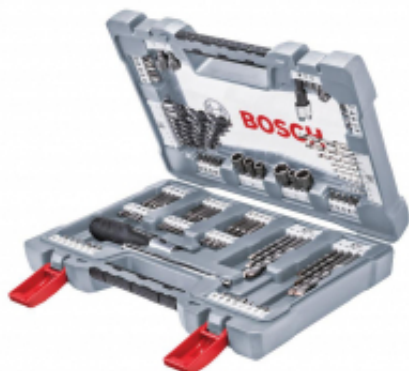

Link do produktu: <https://fabryka-narzedzi.pl/bosch-zest-wiert-koncowki-105cz-p-56462.html>

Zestaw osprzętu, wiertła, końcówki 105 szt. 2608P00236 Bosch

Cena brutto	265,78 zł		
Cena netto	216,08 zł		
Dostępność	Dostępny na magazynie		
Czas wysyłki	1-3 dni		
Kod producenta	2608P00236		
Kod EAN	3165140882835		
Producent	BOSCH		
Twoje korzyści	 DARMOWA wysyłka od 500 zł netto	 Gwarancja BEZPIECZEŃSTWA	 BEZPŁATNE wsparcie techniczne

Opis produktu

Zestaw osprzętu, wiertła, końcówki 105 szt. 2608P00236 Bosch. Instrukcja obsługi dostarczana jest razem z produktem.

Zestaw wiertel i bitów marki Bosch, zawiera 105 części.
Wymiary: 320 x 75 x 235mm.

W zestawie:

- Wkrętak ręczny
- Szyna magnetyczna
- 8 wiertel do betonu: 2x5, 2x6, 2x8, 2x10mm
- 8 wiertel do metalu HSS-G: 2x2, 2,5, 2x3, 4, 5, 6mm
- 8 wiertel do drewna: 3, 4, 5, 2x6, 7, 8, 10mm
- 8 kluczy nasadowych: 6, 7, 8, 9, 10, 11, 12, 13mm
- 15 końcówek wkręcających (50mm): PH0, PH1, 2xPH2, PH3, PZ2, S5, S6, T15, 2xT20, T25, H5, 2xH6
- 54 końcówki wkręcające (25mm): PH0, 2xPH1, 5xPH2, 2xPH3, 2xPZ0, 3xPZ1, 5xPZ2, 3xPZ3, S3, S4, 2xS5, S6, S7, 3xT10, 5xT15, 5xT20, 5xT25, T30, T40, H3, H4, 2xH5, H6
- Szybkowymienny uchwyt uniwersalny, magnetyczny
- Pogłębiacz