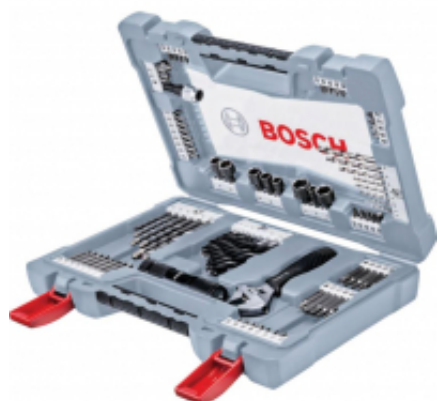

Link do produktu: <https://fabryka-narzedzi.pl/bosch-zest-wiert-koncowki-91cz-p-56461.html>

## Zestaw osprzętu, wiertła, końcówki 91 szt. 2608P00235 Bosch

Cena brutto	<b>235,97 zł</b>		
Cena netto	<b>191,85 zł</b>		
Dostępność	<b>Niedostępny</b>		
Czas wysyłki	<b>7 dni</b>		
Kod producenta	<b>2608P00235</b>		
Kod EAN	<b>3165140882828</b>		
Producent	<b>Bosch</b>		
Twoje korzyści	 <b>DARMOWA</b> wysyłka od 500 zł netto	 <b>Gwarancja</b> <b>BEZPIECZEŃSTWA</b>	 <b>BEZPŁATNE</b> wsparcie techniczne

### Opis produktu

Zestaw wiertel i bitów marki Bosch, 91 elementów. Wymiary: 320 x 75 x 235mm.

#### W zestawie:

- Latarka LED
- Klucz nastawny
- 6 wiertel do betonu: 4, 5, 2x6, 8, 10mm
- 8 wiertel do metalu HSS-G: 2x2, 2.5, 2x3, 4, 5, 6mm
- 8 wiertel do drewna: 3, 4, 5, 2x6, 7, 8, 10mm
- 8 kluczy nasadowych: 6, 7, 8, 9, 10, 11, 12, 13mm
- 18 końcówek wkręcających (50mm): PH0, PH1, 2xPH2, PH3, PZ0, PZ1, 2xPZ2, PZ3, S5, S6, T15, 2xT20, T25, H5, H6
- 39 końcówek wkręcających (25mm): 2xPH0, 2xPH1, 4xPH2, 3xPH3, 2xPZ0, 2xPZ1, 3xPZ2, 3xPZ3, S5, 3xT10, 3xT15, 3xT20, 3xT25, 2xT30, T40, H5, H6
- Szybkowymienny uchwyt uniwersalny, magnetyczny
- Pogłębiacz