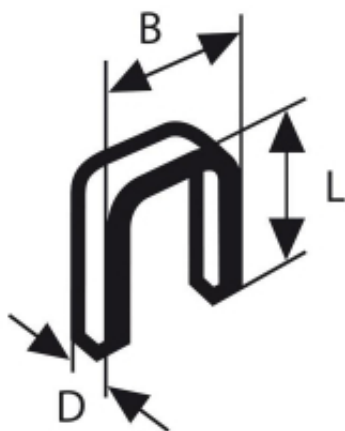

Link do produktu: <https://fabryka-narzedzi.pl/bosch-zszywki-do-gtk-40-15mm-5000szt-p-63606.html>

Zszywki do GTK 40 15mm 5000szt 2608200700 Bosch

Cena brutto	71,35 zł		
Cena netto	58,01 zł		
Dostępność	Niedostępny		
Czas wysyłki	7 dni		
Kod producenta	2608200700		
Kod EAN	3165140563901		
Producent	Bosch		
Twoje korzyści	 DARMOWA wysyłka od 500 zł netto	 Gwarancja BEZPIECZEŃSTWA	 BEZPŁATNE wsparcie techniczne

Opis produktu

Bosch Zszywka TK40 15G 2608200700.

Dane techniczne:

Typ: TK40 15G

Szerokość (B) mm: 5,8

Średnica (D) mm: 1,2

Długość (L) mm: 15.