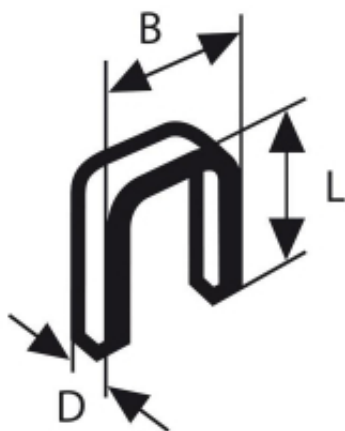

Link do produktu: <https://fabryka-narzedzi.pl/bosch-zszywki-do-gtk-40-25mm-5000szt-p-63608.html>

Zszywki do GTK 40 25mm 5000szt 2608200702 Bosch

Cena brutto **109,59 zł**

Cena netto **89,10 zł**

Dostępność **Niedostępny**

Opis produktu

Zszywki z wąskim grzbietem 5,8mm 18G TK40 25G do GTK40.

Typ: TK40 25G

Typ łba: zszywka 57mm

Jakość: cynkowane

Szerokość (B) mm: 5.8

Średnica (D) mm: 1.2

Długość (L) mm: 25