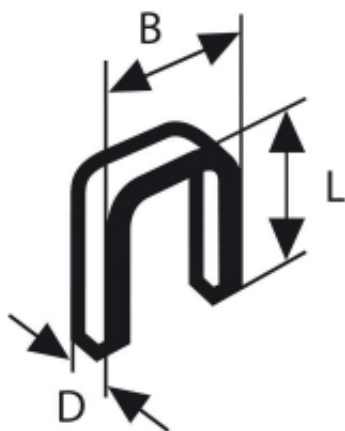

Link do produktu: <https://fabryka-narzedzi.pl/bosch-zszywki-do-gtk-40-25mm-5000szt-p-63608.html>

Zszywki do GTK 40 25mm 5000szt 2608200702 Bosch

Cena brutto **100,67 zł**

Cena netto **81,85 zł**

Dostępność **Niedostępny**

Opis produktu

Zszywki z wąskim grzbietem 5,8mm 18G TK40 25G do GTK40.

Typ: TK40 25G

Typ łba: zszywka 57mm

Jakość: cynkowane

Szerokość (B) mm: 5.8

Średnica (D) mm: 1.2

Długość (L) mm: 25