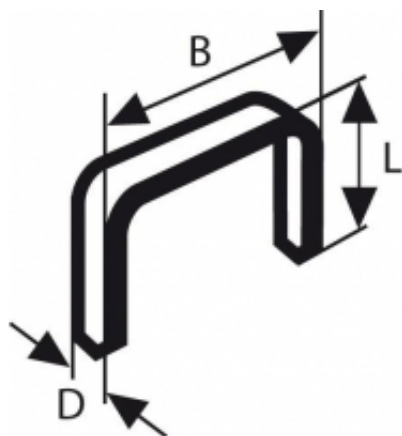

Link do produktu: <https://fabryka-narzedzi.pl/bosch-zszywki-typ53-14-11-5000-p-65258.html>

## Zszywki typ53-14/11/5000 /szt./ 2609200213 Bosch

|                |  |  |  |
|----------------|--|--|--|
| Cena brutto    | <b>82,46 zł</b>  |  |  |
| Cena netto     | <b>67,04 zł</b>  |  |  |
| Dostępność     | <b>Niedostępny</b>   |  |  |
| Czas wysyłki   | <b>7 dni</b>   |  |  |
| Kod producenta | <b>2609200213</b>  |  |  |
| Kod EAN        | <b>3165140084130</b>   |  |  |
| Producent      | <b>Bosch</b>   |  |  |
| Twoje korzyści |  <b>DARMOWA</b><br>wysyłka<br>od 500 zł netto |  Gwarancja<br><b>BEZPIECZEŃSTWA</b> |  <b>BEZPŁATNE</b><br>wsparcie<br>techniczne |

### Opis produktu

BOSCH ZSZYWKI TYP53-14/11/5000

Zawartość opakowania: 5000

Opakowanie wysyłkowe: 1

Dane techniczne:

Szerokość (B) mm: 11.4

Średnica (D) mm: 0.74

Długość (L) mm: 14.0