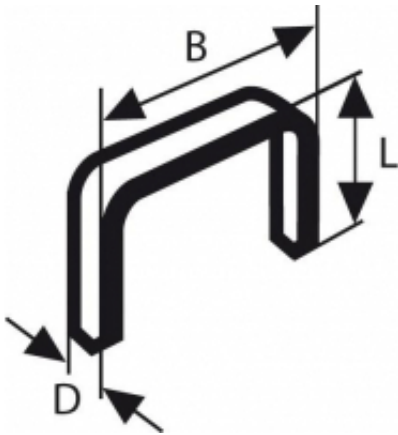

Link do produktu: <https://fabryka-narzedzi.pl/bosch-zszywki-typ53-6-11-5000-p-65254.html>

Zszywki typ53- 6 11 5000 /szt./ 2609200209 Bosch

Cena brutto	72,96 zł		
Cena netto	59,32 zł		
Dostępność	Niedostępny		
Czas wysyłki	7 dni		
Kod producenta	2609200209		
Kod EAN	3165140084093		
Producent	BOSCH		
Twoje korzyści	 DARMOWA wysyłka od 500 zł netto	 Gwarancja BEZPIECZEŃSTWA	 BEZPŁATNE wsparcie techniczne

Opis produktu

BOSCH ZSZYWKI TYP53- 6 11 5000

Dane techniczne

Szerokość (B) mm: 11.4

Średnica (D) mm: 0.74

Długość (L) mm: 6.0