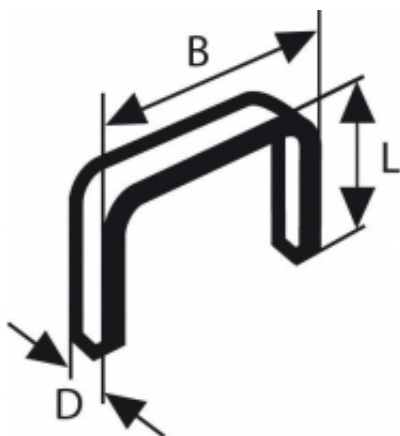

## Zszywki typ53- 6 11 5000 /szt./ 2609200209 Bosch

Cena brutto	<b>68,19 zł</b>
Cena netto	<b>55,44 zł</b>
Dostępność	<b>Niedostępny</b>
Czas wysyłki	<b>7 dni</b>
Kod producenta	<b>2609200209</b>
Kod EAN	<b>3165140084093</b>
Producent	<b>Bosch</b>
Twoje korzyści	 <b>DARMOWA</b> wysyłka od 500 zł netto  Gwarancja <b>BEZPIECZEŃSTWA</b>  <b>BEZPŁATNE</b> wsparcie techniczne

### Opis produktu

BOSCH ZSZYWKI TYP53- 6 11 5000

Dane techniczne

Szerokość (B) mm: 11.4

Średnica (D) mm: 0.74

Długość (L) mm: 6.0