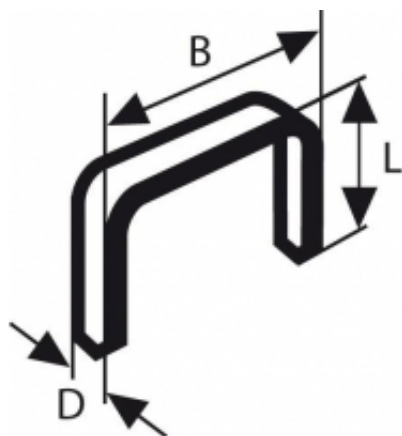

Link do produktu: <https://fabryka-narzedzi.pl/bosch-zszywki-typ53-6-11-5000-p-65254.html>

Zszywki typ53- 6 11 5000 /szt./ 2609200209 Bosch

Cena brutto	75,75 zł		
Cena netto	61,59 zł		
Dostępność	Niedostępny		
Czas wysyłki	7 dni		
Kod producenta	2609200209		
Kod EAN	3165140084093		
Producent	Bosch		
Twoje korzyści	 DARMOWA wysyłka od 500 zł netto	 Gwarancja BEZPIECZEŃSTWA	 BEZPŁATNE wsparcie techniczne

Opis produktu

BOSCH ZSZYWKI TYP53- 6 11 5000

Dane techniczne

Szerokość (B) mm: 11.4

Średnica (D) mm: 0.74

Długość (L) mm: 6.0