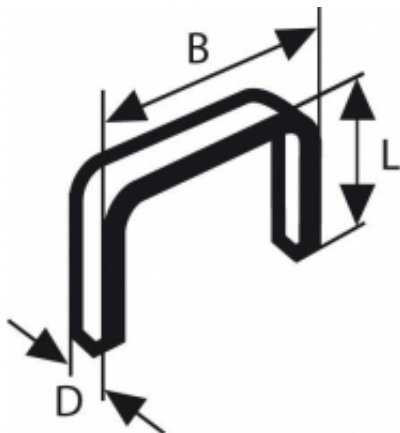

Link do produktu: <https://fabryka-narzedzi.pl/bosch-zszywki-typ53-6-11-5000-p-65254.html>

Zszywki typ53- 6 11 5000 /szt./ 2609200209 Bosch

Cena brutto	68,19 zł		
Cena netto	55,44 zł		
Dostępność	Niedostępny		
Czas wysyłki	7 dni		
Kod producenta	2609200209		
Kod EAN	3165140084093		
Producent	Bosch		
Twoje korzyści	 DARMOWA wysyłka od 500 zł netto	 Gwarancja BEZPIECZEŃSTWA	 BEZPŁATNE wsparcie techniczne

Opis produktu

BOSCH ZSZYWKI TYP53- 6 11 5000

Dane techniczne

Szerokość (B) mm: 11.4

Średnica (D) mm: 0.74

Długość (L) mm: 6.0