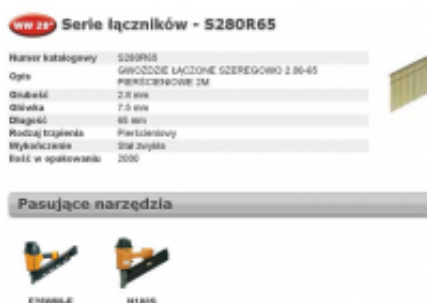

Link do produktu: <https://fabryka-narzedzi.pl/bostitch-gwozdzie-ww-28-2-8-x-65mm-ring-s280r65-2000-szt-p-56487.html>

BOSTITCH GWOZDZIE WW 28` 2,8 x 65mm RING S280R65 2000 szt.

Cena brutto	123,31 zł		
Cena netto	100,25 zł		
Dostępność	Niedostępny		
Czas wysyłki	7 dni		
Kod producenta	S280R65		
Kod EAN	5902013010371		
Producent	BOSTITCH		
Twoje korzyści	 DARMOWA wysyłka od 500 zł netto	 Gwarancja BEZPIECZEŃSTWA	 BEZPŁATNE wsparcie techniczne

Opis produktu