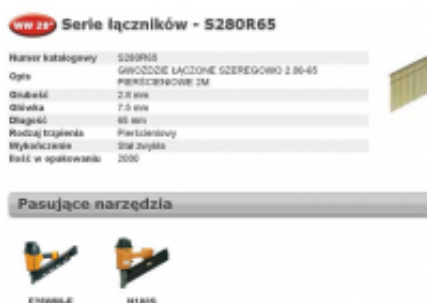

Link do produktu: <https://fabryka-narzedzi.pl/bostitch-gwozdzie-ww-28-2-8-x-65mm-ring-s280r65-2000-szt-p-56487.html>

## BOSTITCH GWOZDZIE WW 28` 2,8 x 65mm RING S280R65 2000 szt.

Cena brutto	<b>123,31 zł</b>		
Cena netto	<b>100,25 zł</b>		
Dostępność	<b>Niedostępny</b>		
Czas wysyłki	<b>7 dni</b>		
Kod producenta	<b>S280R65</b>		
Kod EAN	<b>5902013010371</b>		
Producent	<b>BOSTITCH</b>		
Twoje korzyści	 <b>DARMOWA</b> wysyłka od 500 zł netto	 <b>Gwarancja</b> <b>BEZPIECZEŃSTWA</b>	 <b>BEZPŁATNE</b> wsparcie techniczne