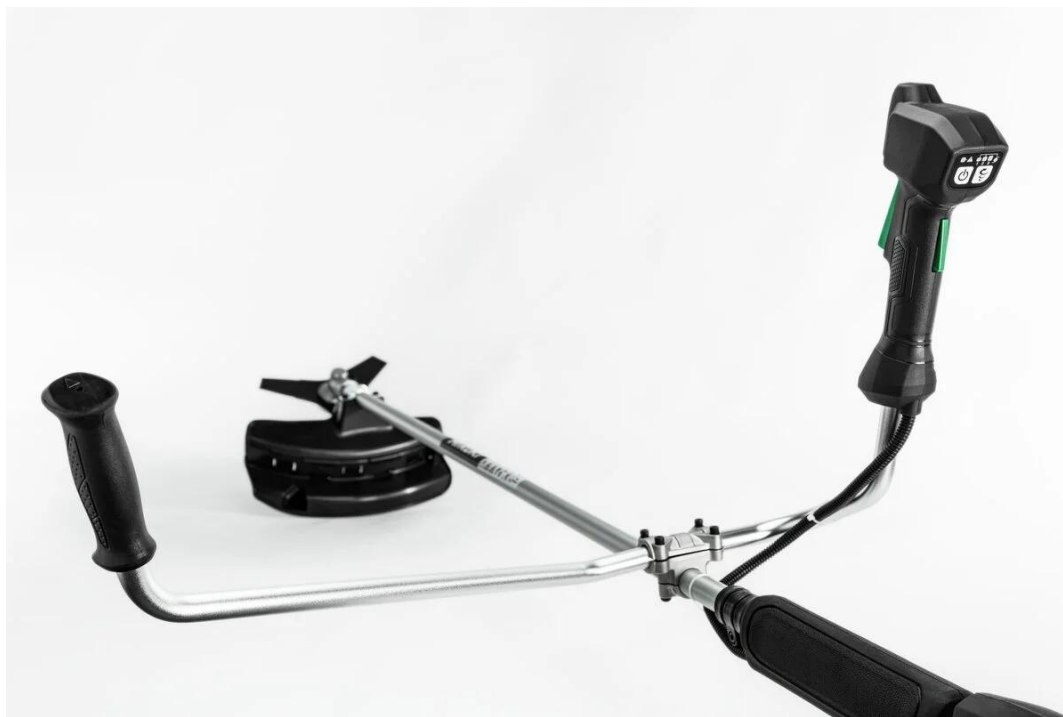

- Ciężar (z akumulatorem) 5,50 kg
- Długość narzędzia 1835 mm
- Szerokość narzędzia 625 mm
- Wysokość narzędzia 605 mm
- Typ rękojeści Uchwyt oburęczny
- Bezszcotkowa Tak

W zestawie CG36DC W5Z Hikoki:

- Ostrze $\Phi 255 \times 3T$
- Głowica nylonowa
- Osłona przecinaka
- Pasek na ramię (podwójny)
- Klucz oczkowy dwustronny 17x19
- Pudełko kartonowe