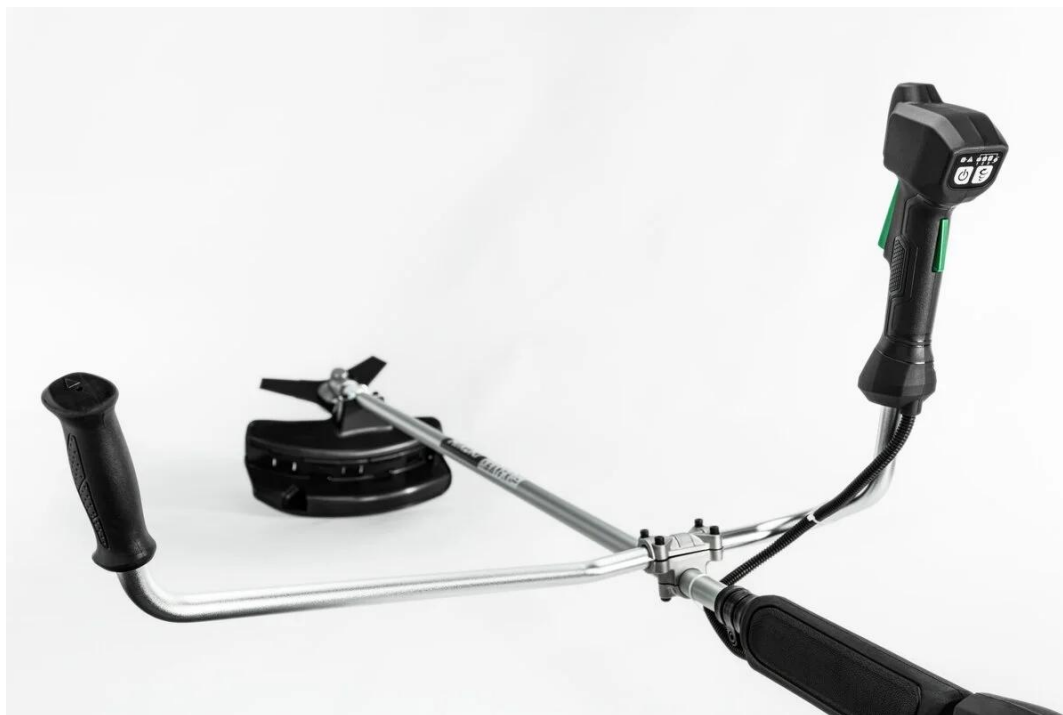

- Ciężar (z akumulatorem) 5,50 kg
- Długość narzędzia 1835 mm
- Szerokość narzędzia 625 mm
- Wysokość narzędzia 605 mm
- Typ rękojeści Uchwyt oburęczny
- Bezszcotkowa Tak

W zestawie CG36DC W5Z Hikoki:

- Ostrze $\Phi 255 \times 3T$
- Głowica nylonowa
- Osłona przecinaka
- Pasek na ramię (podwójny)
- Klucz oczkowy dwustronny 17x19
- Pudełko kartonowe