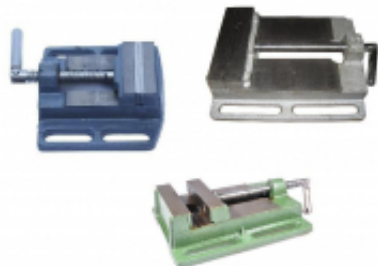

Link do produktu: <https://fabryka-narzedzi.pl/imadlo-100mm-modelarskie-maszynowe-p-49857.html>

IMADŁO 100mm MODELARSKIE / MASZYNOWE

Cena brutto	55,09 zł		
Cena netto	44,79 zł		
Dostępność	Niedostępny		
Czas wysyłki	7 dni		
Kod producenta	23430		
Kod EAN	1000000338904		
Producent	ARTPOL		
Twoje korzyści	 DARMOWA wysyłka od 500 zł netto	 Gwarancja BEZPIECZEŃSTWA	 BEZPŁATNE wsparcie techniczne

Opis produktu

Imadło modelarskie TOPEX przeznaczone do mocowania przedmiotów i materiałów podczas precyzyjnych prac. Dzięki wykonaniu z aluminium produkt jest odporny na korozję. Do wysokiego komfortu przyczynia się również system mocowania do blatu za pomocą ścisku oraz przegub umożliwiający ustawienie imadła pod odpowiednim kątem. Przycisk szybkiej blokady śruby mocującej umożliwia szybkie dosuwanie i odsuwanie szczęk bez kręcenia rękojeścią. Rozmiar (rozstaw): 100mm.