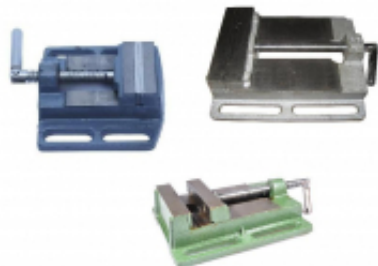

Link do produktu: <https://fabryka-narzedzi.pl/imadlo-100mm-modelarskie-maszynowe-p-49857.html>

## IMADŁO 100mm MODELARSKIE / MASZYNOWE

Cena brutto	<b>49,59 zł</b>		
Cena netto	<b>40,32 zł</b>		
Dostępność	<b>Niedostępny</b>		
Czas wysyłki	<b>7 dni</b>		
Kod producenta	<b>23430</b>		
Kod EAN	<b>1000000338904</b>		
Producent	<b>ARTPOL</b>		
Twoje korzyści	 <b>DARMOWA</b> wysyłka od 500 zł netto	 Gwarancja <b>BEZPIECZEŃSTWA</b>	 <b>BEZPŁATNE</b> wsparcie techniczne

### Opis produktu

Imadło modelarskie TOPEX przeznaczone do mocowania przedmiotów i materiałów podczas precyzyjnych prac. Dzięki wykonaniu z aluminium produkt jest odporny na korozję. Do wysokiego komfortu przyczynia się również system mocowania do blatu za pomocą ścisku oraz przegub umożliwiający ustawienie imadła pod odpowiednim kątem. Przycisk szybkiej blokady śruby mocującej umożliwia szybkie dosuwanie i odsuwanie szczęk bez kręcenia rękojeścią. Rozmiar (rozstaw): 100mm.