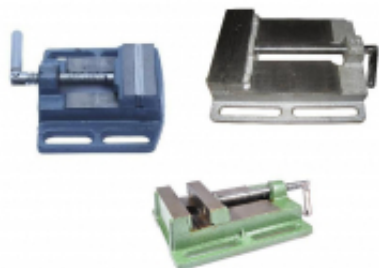

Link do produktu: <https://fabryka-narzedzi.pl/imadlo-100mm-modelarskie-maszynowe-p-49857.html>

IMADŁO 100mm MODELARSKIE / MASZYNOWE

Cena brutto	55,09 zł		
Cena netto	44,79 zł		
Dostępność	Niedostępny		
Czas wysyłki	7 dni		
Kod producenta	23430		
Kod EAN	1000000338904		
Producent	ARTPOL		
Twoje korzyści	DARMOWA wysyłka od 500 zł netto	Gwarancja BEZPIECZEŃSTWA	BEZPŁATNE wsparcie techniczne

Opis produktu

Imadło modelarskie TOPEX przeznaczone do mocowania przedmiotów i materiałów podczas precyzyjnych prac.

Dzięki wykonaniu z aluminium produkt jest odporny na korozję.

Do wysokiego komfortu przyczynia się również system mocowania do blatu za pomocą ścisku oraz przegub umożliwiający ustawienie imadła pod odpowiednim kątem.

Rozmiar (rozstaw): 100mm.