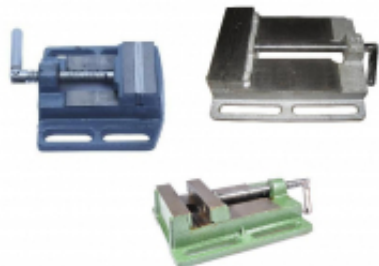

Link do produktu: <https://fabryka-narzedzi.pl/imadlo-100mm-modelarskie-maszynowe-p-49857.html>

IMADŁO 100mm MODELARSKIE / MASZYNOWE

Cena brutto **55,09 zł**

Cena netto **44,79 zł**

Dostępność **Niedostępny**

Czas wysyłki **7 dni**

Kod producenta **23430**

Kod EAN **1000000338904**

Producent **ARTPOL**

Twoje korzyści

DARMOWA
wysyłka
od 500 zł netto

Gwarancja
BEZPIECZEŃSTWA

BEZPŁATNE
wsparcie
techniczne

Opis produktu

Imadło modelarskie TOPEX przeznaczone do mocowania przedmiotów i materiałów podczas precyzyjnych prac.

Dzięki wykonaniu z aluminium produkt jest odporny na korozję.

Do wysokiego komfortu przyczynia się również system mocowania do blatu za pomocą ścisku oraz przegub umożliwiający ustawienie imadła pod odpowiednim kątem.

Rozmiar (rozstaw): 100mm.