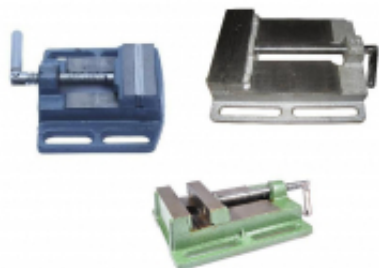

Link do produktu: <https://fabryka-narzedzi.pl/imadlo-125mm-modelarskie-maszynowe-p-49858.html>

IMADŁO 125mm MODELARSKIE / MASZYNOWE

Cena brutto	73,45 zł		
Cena netto	59,72 zł		
Dostępność	Niedostępny		
Czas wysyłki	7 dni		
Kod producenta	23440		
Kod EAN	5900171234400		
Producent	ARTPOL		
Twoje korzyści	 DARMOWA wysyłka od 500 zł netto	 Gwarancja BEZPIECZEŃSTWA	 BEZPŁATNE wsparcie techniczne

Opis produktu

Imadło modelarskie TOPEX przeznaczone do mocowania przedmiotów i materiałów podczas precyzyjnych prac. Dzięki wykonaniu z aluminium produkt jest odporny na korozję. Do wysokiego komfortu przyczynia się również system mocowania do blatu za pomocą ścisku oraz przegub umożliwiający ustawienie imadła pod odpowiednim kątem. Przycisk szybkiej blokady śruby mocującej umożliwia szybkie dosuwanie i odsuwanie szczęk bez kręcenia rękojeścią. Rozmiar (rozstaw): 125mm.