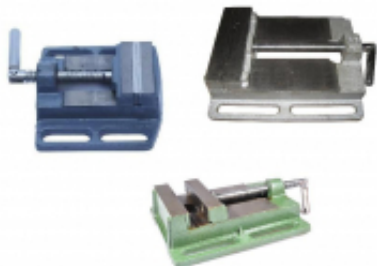

Link do produktu: <https://fabryka-narzedzi.pl/imadlo-125mm-modelarskie-maszynowe-p-49858.html>

IMADŁO 125mm MODELARSKIE / MASZYNOWE

Cena brutto **73,45 zł**

Cena netto **59,72 zł**

Dostępność **Niedostępny**

Czas wysyłki **7 dni**

Kod producenta **23440**

Kod EAN **5900171234400**

Producent **ARTPOL**

Twoje korzyści

DARMOWA
wysyłka
od 500 zł netto

Gwarancja
BEZPIECZEŃSTWA

BEZPŁATNE
wsparcie
techniczne

Opis produktu

Imadło modelarskie TOPEX przeznaczone do mocowania przedmiotów i materiałów podczas precyzyjnych prac.

Dzięki wykonaniu z aluminium produkt jest odporny na korozję.

Do wysokiego komfortu przyczynia się również system mocowania do blatu za pomocą ścisku oraz przegub umożliwiający ustawienie imadła pod odpowiednim kątem.

Rozmiar (rozstaw): 125mm.