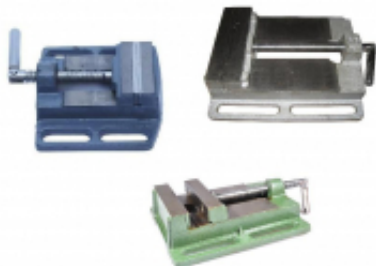

Link do produktu: <https://fabryka-narzedzi.pl/imadlo-125mm-modelarskie-maszynowe-p-49858.html>

IMADŁO 125mm MODELARSKIE / MASZYNOWE

Cena brutto	73,45 zł		
Cena netto	59,72 zł		
Dostępność	Niedostępny		
Czas wysyłki	7 dni		
Kod producenta	23440		
Kod EAN	5900171234400		
Producent	ARTPOL		
Twoje korzyści	 DARMOWA wysyłka od 500 zł netto	 Gwarancja BEZPIECZEŃSTWA	 BEZPŁATNE wsparcie techniczne

Opis produktu

Imadło modelarskie TOPEX przeznaczone do mocowania przedmiotów i materiałów podczas precyzyjnych prac. Dzięki wykonaniu z aluminium produkt jest odporny na korozję. Do wysokiego komfortu przyczynia się również system mocowania do blatu za pomocą ścisku oraz przegub umożliwiający ustawienie imadła pod odpowiednim kątem. Przycisk szybkiej blokady śruby mocującej umożliwia szybkie dosuwanie i odsuwanie szczęk bez kręcenia rękojeścią. Rozmiar (rozstaw): 125mm.