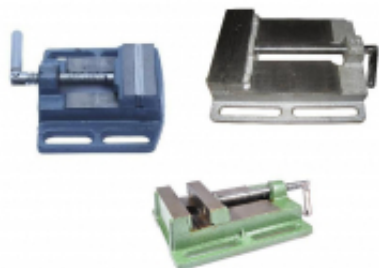

Link do produktu: <https://fabryka-narzedzi.pl/imadlo-125mm-modelarskie-maszynowe-p-49858.html>

IMADŁO 125mm MODELARSKIE / MASZYNOWE

Cena brutto	66,12 zł		
Cena netto	53,76 zł		
Dostępność	Niedostępny		
Czas wysyłki	7 dni		
Kod producenta	23440		
Kod EAN	5900171234400		
Producent	ARTPOL		
Twoje korzyści	 DARMOWA wysyłka od 500 zł netto	 Gwarancja BEZPIECZEŃSTWA	 BEZPŁATNE wsparcie techniczne

Opis produktu

Imadło modelarskie TOPEX przeznaczone do mocowania przedmiotów i materiałów podczas precyzyjnych prac. Dzięki wykonaniu z aluminium produkt jest odporny na korozję. Do wysokiego komfortu przyczynia się również system mocowania do blatu za pomocą ścisku oraz przegub umożliwiający ustawienie imadła pod odpowiednim kątem. Przycisk szybkiej blokady śruby mocującej umożliwia szybkie dosuwanie i odsuwanie szczęk bez kręcenia rękojeścią. Rozmiar (rozstaw): 125mm.