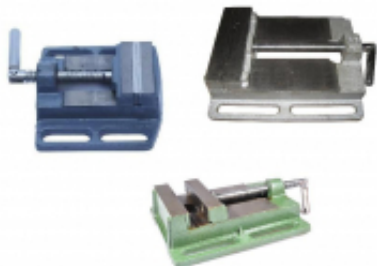

Link do produktu: <https://fabryka-narzedzi.pl/imadlo-150mm-modelarskie-maszynowe-p-49859.html>

IMADŁO 150mm MODELARSKIE / MASZYNOWE

Cena brutto **77,39 zł**

Cena netto **62,92 zł**

Dostępność **Niedostępny**

Czas wysyłki **7 dni**

Kod producenta **23450**

Kod EAN **1000000069006**

Producent **ARTPOL**

Twoje korzyści

DARMOWA
wysyłka
od 500 zł netto

Gwarancja
BEZPIECZEŃSTWA

BEZPŁATNE
wsparcie
techniczne

Opis produktu

Imadło modelarskie TOPEX przeznaczone do mocowania przedmiotów i materiałów podczas precyzyjnych prac.

Dzięki wykonaniu z aluminium produkt jest odporny na korozję.

Do wysokiego komfortu przyczynia się również system mocowania do blatu za pomocą ścisku oraz przegub umożliwiający ustawienie imadła pod odpowiednim kątem.

Rozmiar (rozstaw): 150mm.