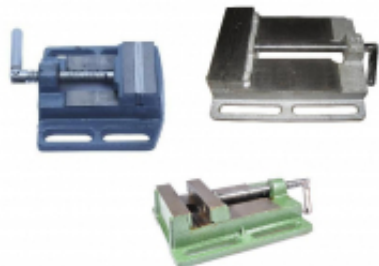

Link do produktu: <https://fabryka-narzedzi.pl/imadlo-150mm-modelarskie-maszynowe-p-49859.html>

IMADŁO 150mm MODELARSKIE / MASZYNOWE

Cena brutto **77,39 zł**

Cena netto **62,92 zł**

Dostępność **Niedostępny**

Czas wysyłki **7 dni**

Kod producenta **23450**

Kod EAN **1000000069006**

Producent **ARTPOL**

Twoje korzyści

DARMOWA
wysyłka
od 500 zł netto

Gwarancja
BEZPIECZEŃSTWA

BEZPŁATNE
wsparcie
techniczne

Opis produktu

Imadło modelarskie TOPEX przeznaczone do mocowania przedmiotów i materiałów podczas precyzyjnych prac.

Dzięki wykonaniu z aluminium produkt jest odporny na korozję.

Do wysokiego komfortu przyczynia się również system mocowania do blatu za pomocą ścisku oraz przegub umożliwiający ustawienie imadła pod odpowiednim kątem.

Rozmiar (rozstaw): 150mm.