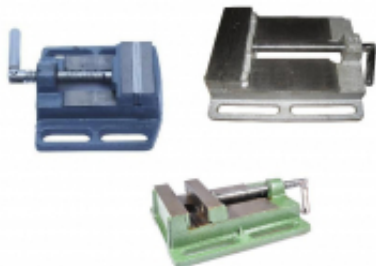

Link do produktu: <https://fabryka-narzedzi.pl/imadlo-150mm-modelarskie-maszynowe-p-49859.html>

IMADŁO 150mm MODELARSKIE / MASZYNOWE

Cena brutto	77,39 zł		
Cena netto	62,92 zł		
Dostępność	Niedostępny		
Czas wysyłki	7 dni		
Kod producenta	23450		
Kod EAN	1000000069006		
Producent	ARTPOL		
Twoje korzyści	 DARMOWA wysyłka od 500 zł netto	 Gwarancja BEZPIECZEŃSTWA	 BEZPŁATNE wsparcie techniczne

Opis produktu

Imadło modelarskie TOPEX przeznaczone do mocowania przedmiotów i materiałów podczas precyzyjnych prac. Dzięki wykonaniu z aluminium produkt jest odporny na korozję. Do wysokiego komfortu przyczynia się również system mocowania do blatu za pomocą ścisku oraz przegub umożliwiający ustawienie imadła pod odpowiednim kątem. Przycisk szybkiej blokady śruby mocującej umożliwia szybkie dosuwanie i odsuwanie szczęk bez kręcenia rękojeścią. Rozmiar (rozstaw): 150mm.