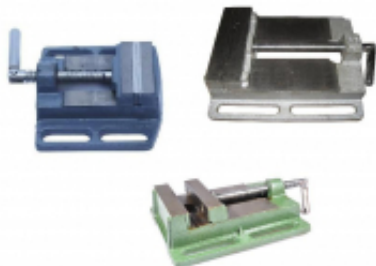

Link do produktu: <https://fabryka-narzedzi.pl/imadlo-60mm-modelarskie-maszynowe-p-49855.html>

IMADŁO 60mm MODELARSKIE / MASZYNOWE

Cena brutto	25,98 zł		
Cena netto	21,12 zł		
Dostępność	Niedostępny		
Czas wysyłki	7 dni		
Kod producenta	23410		
Kod EAN	1000000068702		
Producent	ARTPOL		
Twoje korzyści	 DARMOWA wysyłka od 500 zł netto	 Gwarancja BEZPIECZEŃSTWA	 BEZPŁATNE wsparcie techniczne

Opis produktu

Imadło modelarskie TOPEX przeznaczone do mocowania przedmiotów i materiałów podczas precyzyjnych prac. Dzięki wykonaniu z aluminium produkt jest odporny na korozję. Do wysokiego komfortu przyczynia się również system mocowania do blatu za pomocą ścisku oraz przegub umożliwiający ustawienie imadła pod odpowiednim kątem. Przycisk szybkiej blokady śruby mocującej umożliwia szybkie dosuwanie i odsuwanie szczęk bez kręcenia rękojeścią. Rozmiar (rozstaw): 60mm.