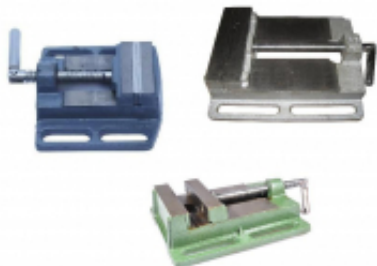

Link do produktu: <https://fabryka-narzedzi.pl/imadlo-60mm-modelarskie-maszynowe-p-49855.html>

IMADŁO 60mm MODELARSKIE / MASZYNOWE

Cena brutto	28,86 zł		
Cena netto	23,46 zł		
Dostępność	Niedostępny		
Czas wysyłki	7 dni		
Kod producenta	23410		
Kod EAN	1000000068702		
Producent	ARTPOL		
Twoje korzyści	 DARMOWA wysyłka od 500 zł netto	 Gwarancja BEZPIECZEŃSTWA	 BEZPŁATNE wsparcie techniczne

Opis produktu

Imadło modelarskie TOPEX przeznaczone do mocowania przedmiotów i materiałów podczas precyzyjnych prac. Dzięki wykonaniu z aluminium produkt jest odporny na korozję. Do wysokiego komfortu przyczynia się również system mocowania do blatu za pomocą ścisku oraz przegub umożliwiający ustawienie imadła pod odpowiednim kątem. Przycisk szybkiej blokady śruby mocującej umożliwia szybkie dosuwanie i odsuwanie szczęk bez kręcenia rękojeścią. Rozmiar (rozstaw): 60mm.