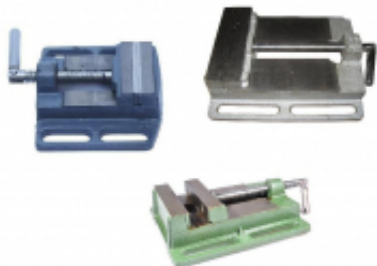

Link do produktu: <https://fabryka-narzedzi.pl/imadlo-75mm-modelarskie-maszynowe-p-49856.html>

IMADŁO 75mm MODELARSKIE / MASZYNOWE

Cena brutto	33,06 zł		
Cena netto	26,88 zł		
Dostępność	Niedostępny		
Czas wysyłki	7 dni		
Kod producenta	23420		
Kod EAN	1000000068801		
Producent	ARTPOL		
Twoje korzyści	 DARMOWA wysyłka od 500 zł netto	 Gwarancja BEZPIECZEŃSTWA	 BEZPŁATNE wsparcie techniczne

Opis produktu

Imadło modelarskie TOPEX przeznaczone do mocowania przedmiotów i materiałów podczas precyzyjnych prac. Dzięki wykonaniu z aluminium produkt jest odporny na korozję. Do wysokiego komfortu przyczynia się również system mocowania do blatu za pomocą ścisku oraz przegub umożliwiający ustawienie imadła pod odpowiednim kątem. Przycisk szybkiej blokady śruby mocującej umożliwia szybkie dosuwanie i odsuwanie szczęk bez kręcenia rękojeścią. Rozmiar (rozstaw): 75mm.