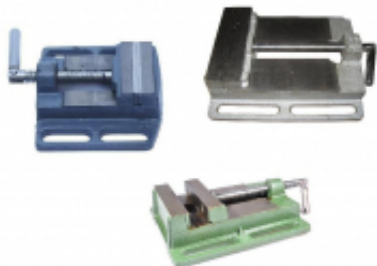

Link do produktu: <https://fabryka-narzedzi.pl/imadlo-75mm-modelarskie-maszynowe-p-49856.html>

IMADŁO 75mm MODELARSKIE / MASZYNOWE

Cena brutto	36,73 zł		
Cena netto	29,86 zł		
Dostępność	Niedostępny		
Czas wysyłki	7 dni		
Kod producenta	23420		
Kod EAN	1000000068801		
Producent	ARTPOL		
Twoje korzyści	 DARMOWA wysyłka od 500 zł netto	 Gwarancja BEZPIECZEŃSTWA	 BEZPŁATNE wsparcie techniczne

Opis produktu

Imadło modelarskie TOPEX przeznaczone do mocowania przedmiotów i materiałów podczas precyzyjnych prac.

Dzięki wykonaniu z aluminium produkt jest odporny na korozję.

Do wysokiego komfortu przyczynia się również system mocowania do blatu za pomocą ścisku oraz przegub umożliwiający ustawienie imadła pod odpowiednim kątem.

Przycisk szybkiej blokady śruby mocującej umożliwia szybkie dosuwanie i odsuwanie szczęk bez kręcenia rękojeścią.

Rozmiar (rozstaw): 75mm.