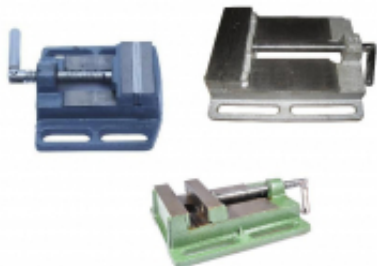

Link do produktu: <https://fabryka-narzedzi.pl/imadlo-75mm-modelarskie-maszynowe-p-49856.html>

IMADŁO 75mm MODELARSKIE / MASZYNOWE

Cena brutto	36,73 zł		
Cena netto	29,86 zł		
Dostępność	Niedostępny		
Czas wysyłki	7 dni		
Kod producenta	23420		
Kod EAN	1000000068801		
Producent	ARTPOL		
Twoje korzyści	 DARMOWA wysyłka od 500 zł netto	 Gwarancja BEZPIECZEŃSTWA	 BEZPŁATNE wsparcie techniczne

Opis produktu

Imadło modelarskie TOPEX przeznaczone do mocowania przedmiotów i materiałów podczas precyzyjnych prac. Dzięki wykonaniu z aluminium produkt jest odporny na korozję. Do wysokiego komfortu przyczynia się również system mocowania do blatu za pomocą ścisku oraz przegub umożliwiający ustawienie imadła pod odpowiednim kątem. Przycisk szybkiej blokady śruby mocującej umożliwia szybkie dosuwanie i odsuwanie szczęk bez kręcenia rękojeścią. Rozmiar (rozstaw): 75mm.