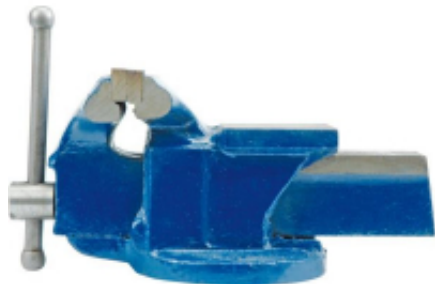

Link do produktu: <https://fabryka-narzedzi.pl/imadlo-slus-obr-100-mm-p-49830.html>

Imadło ślusarskie obrotowe z kowadłem 100 mm żeliwne 23016 Artpol

Cena brutto	124,81 zł		
Cena netto	101,47 zł		
Dostępność	Niedostępny		
Czas wysyłki	7 dni		
Kod producenta	23016		
Kod EAN	5900171230167		
Producent	ARTPOL		
Twoje korzyści	 DARMOWA wysyłka od 500 zł netto	 Gwarancja BEZPIECZEŃSTWA	 BEZPŁATNE wsparcie techniczne

Opis produktu

Imadło ślusarskie obrotowe z kowadłem 100mm (23016)

Podstawa obrotowa

Hartowane stalowe szczęki

Kowadło do pobijania

Materiał: modyfikowane żeliwo sferoidalne

Szerokość szczęk: 100mm

Rozsuw szczęk: 100mm