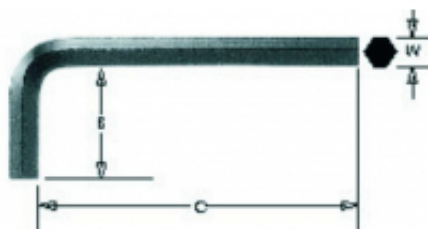

Link do produktu: <https://fabryka-narzedzi.pl/jonnesway-klucz-imbusowy-ampulowy-12mm-stal-typu-s2-h01s1120-p-59396.html>

## JONNESWAY KLUCZ IMBUSOWY / AMPULOWY 12mm STAL TYPU S2 H01S1120

Cena brutto	<b>24,53 zł</b>
Cena netto	<b>19,94 zł</b>
Dostępność	<b>Niedostępny</b>
Czas wysyłki	<b>7 dni</b>
Kod producenta	<b>H01S1120</b>
Kod EAN	<b>4719152112269</b>
Producent	<b>JONNESWAY</b>
Twoje korzyści	 <b>DARMOWA</b> wysyłka od 500 zł netto  Gwarancja <b>BEZPIECZEŃSTWA</b>  <b>BEZPŁATNE</b> wsparcie techniczne

### Opis produktu

Jonnesway Klucz ampulowy krótki 12 metryczny H01S1120  
Nr katalogowy: H01S1120  
Rozmiar (mm): 12  
Ramię krótkie (mm): 45  
Ramię długie (mm): 45  
Waga (g): 170