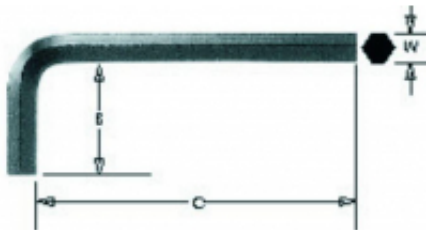

Link do produktu: <https://fabryka-narzedzi.pl/jonnesway-klucz-imbusowy-ampulowy-12mm-stal-typu-s2-h01s1120-p-59396.html>

## JONNESWAY KLUCZ IMBUSOWY / AMPULOWY 12mm STAL TYPU S2 H01S1120

Cena brutto	<b>20,69 zł</b>
Cena netto	<b>16,82 zł</b>
Dostępność	<b>Niedostępny</b>
Czas wysyłki	<b>7 dni</b>
Kod producenta	<b>H01S1120</b>
Kod EAN	<b>4719152112269</b>
Producent	<b>Jonnesway</b>
Twoje korzyści	 <b>DARMOWA</b> wysyłka od 500 zł netto  Gwarancja <b>BEZPIECZEŃSTWA</b>  <b>BEZPŁATNE</b> wsparcie techniczne

### Opis produktu

Jonnesway Klucz ampulowy krótki 12 metryczny H01S1120  
Nr katalogowy: H01S1120  
Rozmiar (mm): 12  
Ramię krótkie (mm): 45  
Ramię długie (mm): 45  
Waga (g): 170