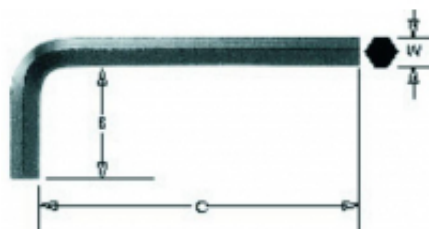

Link do produktu: <https://fabryka-narzedzi.pl/jonnesway-klucz-imbusowy-ampulowy-14mm-stal-typu-s2-h01s1140-p-59397.html>

## JONNESWAY KLUCZ IMBUSOWY / AMPULOWY 14mm STAL TYPU S2 H01S1140

Cena brutto	<b>32,99 zł</b>		
Cena netto	<b>26,82 zł</b>		
Dostępność	<b>Niedostępny</b>		
Czas wysyłki	<b>7 dni</b>		
Kod producenta	<b>H01S1140</b>		
Kod EAN	<b>4719152111408</b>		
Producent	<b>Jonnesway</b>		
Twoje korzyści	 <b>DARMOWA</b> wysyłka od 500 zł netto	 Gwarancja <b>BEZPIECZEŃSTWA</b>	 <b>BEZPŁATNE</b> wsparcie techniczne

### Opis produktu

Jonnesway Klucz ampulowy krótki 8 metryczny H01S1080

Nr katalogowy: H01S1080

Rozmiar (mm): 8

Ramię krótkie (mm): 36

Ramię długie (mm): 45

Waga (g): 60