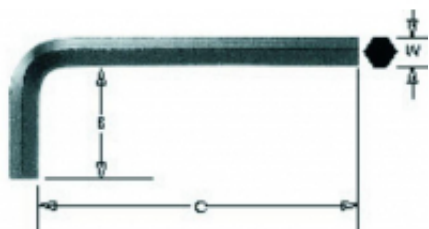

Link do produktu: <https://fabryka-narzedzi.pl/jonnesway-klucz-imbusowy-ampulowy-14mm-stal-typu-s2-h01s1140-p-59397.html>

JONNESWAY KLUCZ IMBUSOWY / AMPULOWY 14mm STAL TYPU S2 H01S1140

| | | | |
|----------------|--|--|--|
| Cena brutto | 29,70 zł | | |
| Cena netto | 24,15 zł | | |
| Dostępność | Niedostępny | | |
| Czas wysyłki | 7 dni | | |
| Kod producenta | H01S1140 | | |
| Kod EAN | 4719152111408 | | |
| Producent | Jonnesway | | |
| Twoje korzyści |  DARMOWA wysyłka od 500 zł netto |  Gwarancja BEZPIECZEŃSTWA |  BEZPŁATNE wsparcie techniczne |

Opis produktu

Jonnesway Klucz ampulowy krótki 8 metryczny H01S1080
Nr katalogowy: H01S1080
Rozmiar (mm): 8
Ramię krótkie (mm): 36
Ramię długie (mm): 45
Waga (g): 60