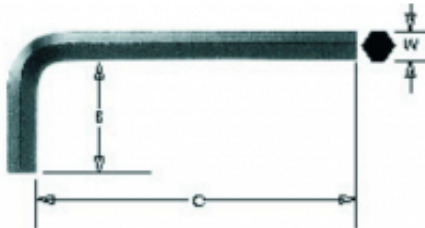

Link do produktu: <https://fabryka-narzedzi.pl/jonnesway-klucz-imbusowy-ampulowy-14mm-stal-typu-s2-h01s1140-p-59397.html>

JONNESWAY KLUCZ IMBUSOWY / AMPULOWY 14mm STAL TYPU S2 H01S1140

Cena brutto	32,99 zł
Cena netto	26,82 zł
Dostępność	Niedostępny
Czas wysyłki	7 dni
Kod producenta	H01S1140
Kod EAN	4719152111408
Producent	Jonnesway
Twoje korzyści	 DARMOWA wysyłka od 500 zł netto  Gwarancja BEZPIECZEŃSTWA  BEZPŁATNE wsparcie techniczne

Opis produktu

Jonnesway Klucz ampulowy krótki 8 metryczny H01S1080
Nr katalogowy: H01S1080
Rozmiar (mm): 8
Ramię krótkie (mm): 36
Ramię długie (mm): 45
Waga (g): 60