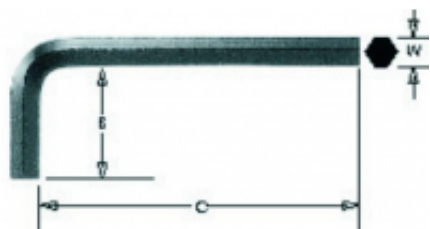

Link do produktu: <https://fabryka-narzedzi.pl/jonnesway-klucz-imbusowy-ampulowy-14mm-stal-typu-s2-h01s1140-p-59397.html>

## JONNESWAY KLUCZ IMBUSOWY / AMPULOWY 14mm STAL TYPU S2 H01S1140

|                |  |  |  |
|----------------|--|--|--|
| Cena brutto    | <b>35,19 zł</b>  |  |  |
| Cena netto     | <b>28,61 zł</b>  |  |  |
| Dostępność     | <b>Niedostępny</b>   |  |  |
| Czas wysyłki   | <b>7 dni</b>   |  |  |
| Kod producenta | <b>H01S1140</b>  |  |  |
| Kod EAN        | <b>4719152111408</b>   |  |  |
| Producent      | <b>JONNESWAY</b>   |  |  |
| Twoje korzyści |  <b>DARMOWA</b><br>wysyłka<br>od 500 zł netto |  Gwarancja<br><b>BEZPIECZEŃSTWA</b> |  <b>BEZPŁATNE</b><br>wsparcie<br>techniczne |

### Opis produktu

Jonnesway Klucz ampulowy krótki 8 metryczny H01S1080  
Nr katalogowy: H01S1080  
Rozmiar (mm): 8  
Ramię krótkie (mm): 36  
Ramię długie (mm): 45  
Waga (g): 60