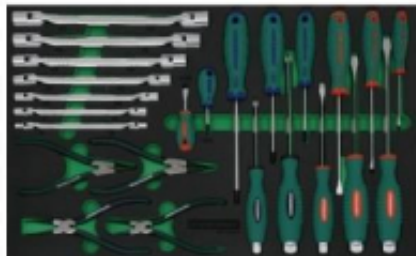

Link do produktu: <https://fabryka-narzedzi.pl/jonnesway-zestaw-narzedzi-25el-1-4-wkladka-p-59356.html>

JONNESWAY ZESTAW NARZĘDZI 25el. (1/4") WKŁADKA

Cena brutto	811,68 zł		
Cena netto	659,90 zł		
Dostępność	Niedostępny		
Czas wysyłki	7 dni		
Kod producenta	D71124SV		
Kod EAN	2010000038550		
Producent	Jonnesway		
Twoje korzyści	 DARMOWA wysyłka od 500 zł netto	 Gwarancja BEZPIECZEŃSTWA	 BEZPŁATNE wsparcie techniczne

Opis produktu

Jonnesway Komplet narzędzi we wkładce 24 szt. EVA D71124SV
Zestaw narzędzi 24 sztuk do szuflady wózka narzędziowego warsztatowego
Miękką wkładka piankowa EVA

Komplet zawiera:

D71 wkrętaki płaskie: 6.5x38, 4x80, 5.5x125, 6.5x150 mm
D71 wkrętaki krzyżakowe: PH2x38, PH1x80, PH2x100, PH3x150 mm
D70 wkrętaki płaskie do pobijania: 6.5x125, 8x150, 9.5x175
D70 wkrętaki krzyżakowe do pobijania: PH2x100, PH3x125
W43A klucze nasadowo-przegubowe: 6x7 8x9 10x11 12x13 14x15 16x17 18x19 mm
AG010002 szczypce do pierścieni Segera 7" wewnętrzne proste
AG010005 szczypce do pierścieni Segera 7" wewnętrzne wygięte
AG010008 szczypce do pierścieni Segera 7" zewnętrzne proste
AG010011 szczypce do pierścieni Segera 7" zewnętrzne wygięte