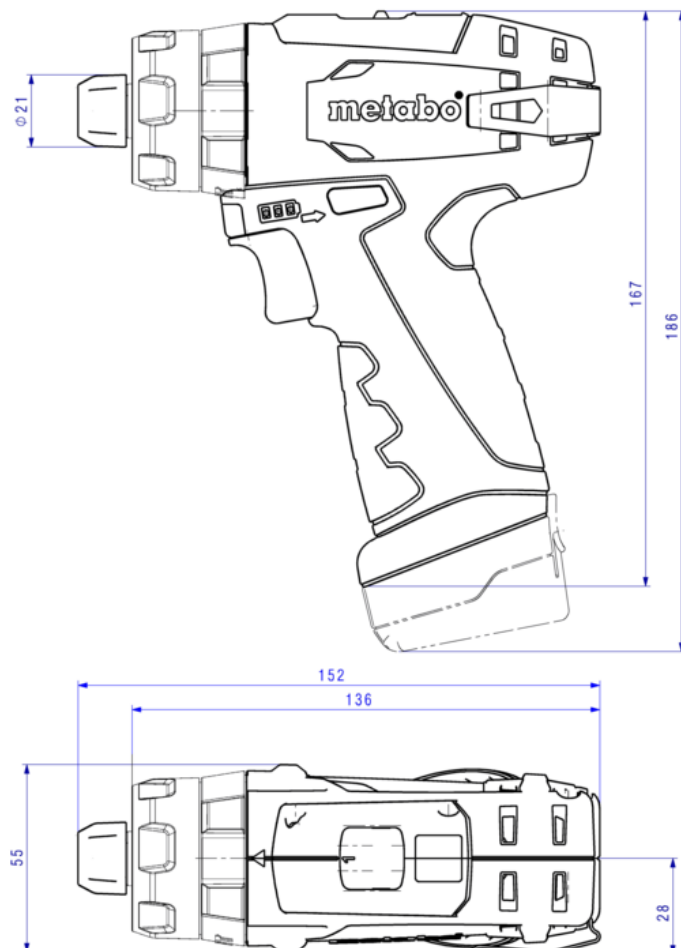

PowerMaxx SB 6.00385

metabo®