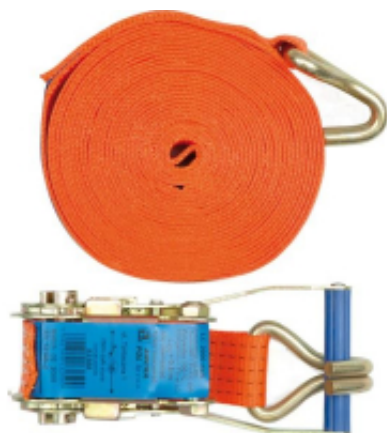

Link do produktu: <https://fabryka-narzedzi.pl/pas-transportowy-z-napinaczem-4m-2t-2cz-p-71310.html>

## PAS TRANSPORTOWY Z NAPINACZEM 4m/2T/2cz

Cena brutto	<b>38,83 zł</b>		
Cena netto	<b>31,57 zł</b>		
Dostępność	<b>Dostępny na magazynie</b>		
Czas wysyłki	<b>1-3 dni</b>		
Kod producenta	<b>E-LS1020-4m</b>		
Kod EAN	<b>5902709132011</b>		
Producent	<b>FORANKRA</b>		
Twoje korzyści	 <b>DARMOWA</b> wysyłka od 500 zł netto	 <b>Gwarancja</b> <b>BEZPIECZEŃSTWA</b>	 <b>BEZPŁATNE</b> wsparcie techniczne

### Opis produktu

Wysokiej jakości dwuczęściowa wytrzymała taśma o szerokości 50 mm i długości 6 m do mocowania bagażu. Solidne wykonanie daje pewność porządnego montażu i spokojnej jazdy. Taśma posiada przekładnię umożliwiającą odpowiednie naciągnięcie i zablokowanie. Zdolność mocowania 1600 daN.

EAN: 5902709132066

Jednostka: SZT

Szerokość [mm]: 50

Wytrzymałość [daN]: 1600 / 4000

Ilość elementów [szt.]: 2

Długość [m]: 6