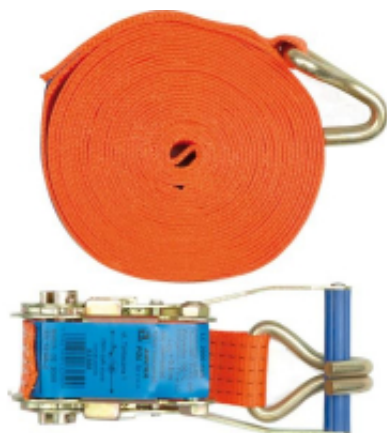

Link do produktu: <https://fabryka-narzedzi.pl/pas-transportowy-z-napinaczem-4m-2t-2cz-p-71310.html>

PAS TRANSPORTOWY Z NAPINACZEM 4m/2T/2cz

Cena brutto	38,83 zł
Cena netto	31,57 zł
Dostępność	Dostępny na magazynie
Czas wysyłki	1-2 dni
Kod producenta	E-LS1020-4m
Kod EAN	5902709132011
Producent	Forankra Pol

Twoje korzyści

DARMOWA
wysyłka
od 500 zł netto

Gwarancja
BEZPIECZEŃSTWA

BEZPŁATNE
wsparcie
techniczne

Opis produktu

Wysokiej jakości dwuczęściowa wytrzymała taśma o szerokości 50 mm i długości 6 m do mocowania bagażu. Solidne wykonanie daje pewność porządnego montażu i spokojnej jazdy. Taśma posiada przekładnię umożliwiającą odpowiednie naciągnięcie i zablokowanie. Zdolność mocowania 1600 daN.

EAN: 5902709132066

Jednostka: SZT

Szerokość [mm]: 50

Wytrzymałość [daN]: 1600 / 4000

Ilość elementów [szt.]: 2

Długość [m]: 6