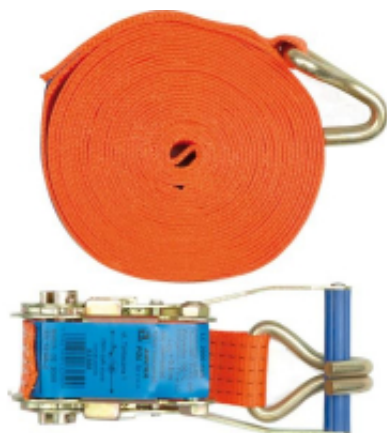

Link do produktu: <https://fabryka-narzedzi.pl/pas-transportowy-z-napinaczem-4m-2t-2cz-p-71310.html>

## PAS TRANSPORTOWY Z NAPINACZEM 4m/2T/2cz

Cena brutto	<b>38,83 zł</b>
Cena netto	<b>31,57 zł</b>
Dostępność	<b>Niedostępny</b>
Czas wysyłki	<b>7 dni</b>
Kod producenta	<b>E-LS1020-4m</b>
Kod EAN	<b>5902709132011</b>
Producent	<b>Forankra Pol</b>
Twoje korzyści	 <b>DARMOWA</b> wysyłka od 500 zł netto  Gwarancja <b>BEZPIECZEŃSTWA</b>  <b>BEZPŁATNE</b> wsparcie techniczne

### Opis produktu

Wysokiej jakości dwuczęściowa wytrzymała taśma o szerokości 50 mm i długości 6 m do mocowania bagażu. Solidne wykonanie daje pewność porządnego montażu i spokojnej jazdy. Taśma posiada przekładnię umożliwiającą odpowiednie naciągnięcie i zablokowanie. Zdolność mocowania 1600 daN.

EAN: 5902709132066

Jednostka: SZT

Szerokość [mm]: 50

Wytrzymałość [daN]: 1600 / 4000

Ilość elementów [szt.]: 2

Długość [m]: 6