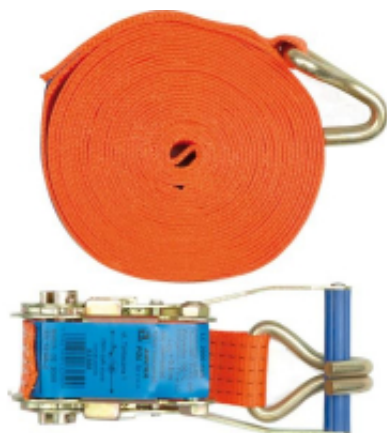

Link do produktu: <https://fabryka-narzedzi.pl/pas-transportowy-z-napinaczem-4m-2t-2cz-p-71310.html>

PAS TRANSPORTOWY Z NAPINACZEM 4m/2T/2cz

Cena brutto	34,95 zł
Cena netto	28,41 zł
Dostępność	Dostępny na magazynie
Czas wysyłki	1-2 dni
Kod producenta	E-LS1020-4m
Kod EAN	5902709132011
Producent	Forankra Pol

Twoje korzyści

DARMOWA
wysyłka
od 500 zł netto

Gwarancja
BEZPIECZEŃSTWA

BEZPŁATNE
wsparcie
techniczne

Opis produktu

Wysokiej jakości dwuczęściowa wytrzymała taśma o szerokości 50 mm i długości 6 m do mocowania bagażu. Solidne wykonanie daje pewność porządnego montażu i spokojnej jazdy. Taśma posiada przekładnię umożliwiającą odpowiednie naciągnięcie i zablokowanie. Zdolność mocowania 1600 daN.

EAN: 5902709132066

Jednostka: SZT

Szerokość [mm]: 50

Wytrzymałość [daN]: 1600 / 4000

Ilość elementów [szt.]: 2

Długość [m]: 6