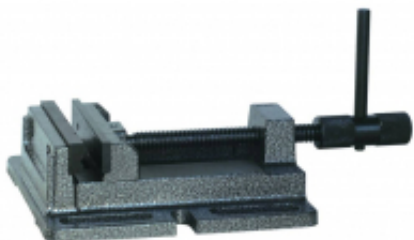

Link do produktu: <https://fabryka-narzedzi.pl/proma-imadlo-svp-125-p-76190.html>

Imadło ze szczęką pryzmatyczną 125mm SVP-125 25100050 Proma

Cena brutto	183,63 zł		
Cena netto	149,29 zł		
Dostępność	Dostępny na magazynie		
Czas wysyłki	1-3 dni		
Kod producenta	25100050		
Kod EAN	8595105403808		
Producent	PROMA		
Twoje korzyści	 DARMOWA wysyłka od 500 zł netto	 Gwarancja BEZPIECZEŃSTWA	 BEZPŁATNE wsparcie techniczne

Opis produktu

Imadło ze szczęką pryzmatyczną 125mm SVP-125 25100050 Proma. Instrukcja obsługi dostarczana jest razem z produktem.

Dane techniczne:

- Maksymalne rozwarście szczęk 125 mm
- Masa netto / brutto 4,0 / 4,6 kg
- Rowek 15 mm
- Rozstaw rowków 155 mm
- Szerokość szczęk 125 mm
- Wysokość imadła 65 mm
- Wysokość szczęk 30 mm