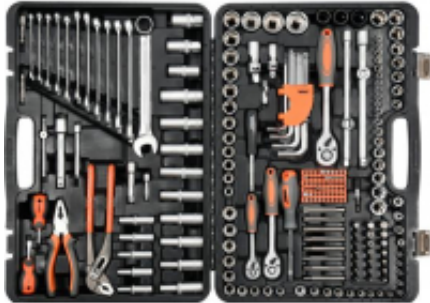

Link do produktu: <https://fabryka-narzedzi.pl/sthor-zestaw-kluczy-225el-1-2-3-8-1-4-p-71736.html>

STHOR ZESTAW KLUCZY 225el 1/2"/3/8"/1/4"

Cena brutto	499,53 zł
Cena netto	406,12 zł
Dostępność	Niedostępny
Czas wysyłki	7 dni
Kod producenta	58693
Kod EAN	5906083025952
Producent	TOYA
Twoje korzyści	 DARMOWA wysyłka od 500 zł netto
	 Gwarancja BEZPIECZEŃSTWA
	 BEZPŁATNE wsparcie techniczne

Opis produktu

Zestaw narzędziowy STHOR składa się z 225 elementów umieszczonych w wygodnej walizce z tworzywa sztucznego.

Narzędzia zostały precyzyjnie wykonane z materiałów zapewniających ich niezawodność.

W zestawie znajdziemy pełen zakres nasadek 1/4", 1/2" oraz 3/8", przedłużek, przegub Cardana i wiele innych elementów, włącznie z grzechotkami o 45 zębach.

Taka konfiguracja sprawia, że zestaw znajdzie zastosowanie przy drobniejszych pracach montażowych, przy naprawach mechanicznych oraz wielu innych pracach w gospodarstwie domowym czy warsztacie.

Zawartość opakowania

NASADKI 1/2": 10, 13, 15, 16, 17, 18, 19, 20, 21, 22, 23, 24, 27, 30, 32mm

NASADKI 3/8": 10, 11, 12, 13, 14, 15, 16, 17, 18, 19mm

NASADKI 1/4": 3.5, 4, 4.5, 5, 5.5, 6, 7, 8, 9, 10, 11, 12, 13, 14mm