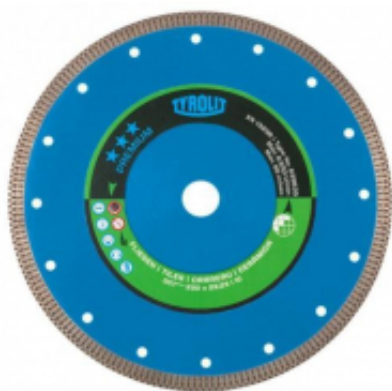

Link do produktu: <https://fabryka-narzedzi.pl/tarcza-diamantowa-tyrolit-do-ceramiki-gresu-dctxxx-200-x-1-6-x-25-4mm-p-72065.html>

TARCZA DIAMENTOWA TYROLIT DO CERAMIKI / GRESU DCT*** 200 x 1,6 x 25,4mm

Opis produktu

ZASTOSOWANIE:

- płytki ceramiczne,
- kamionka,
- porcelana