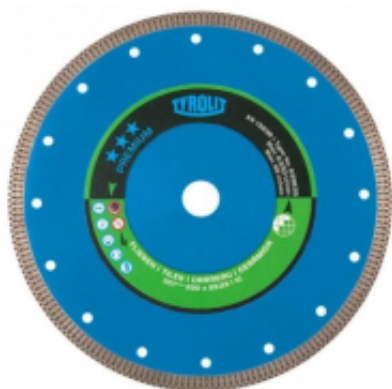

Link do produktu: <https://fabryka-narzedzi.pl/tarcza-diamantowa-tyrolit-do-ceramiki-gresu-dctxxx-230-x-1-6-x-25-4mm-p-72062.html>

TARCZA DIAMENTOWA TYROLIT DO CERAMIKI / GRESU DCT*** 230 x 1,6 x 25,4mm

Opis produktu

ZASTOSOWANIE:

- płytki ceramiczne,
- kamionka,
- porcelana