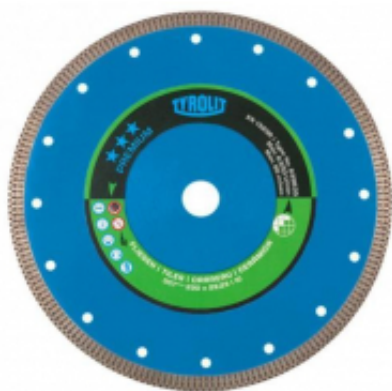

Link do produktu: <https://fabryka-narzedzi.pl/tarcza-diamentowa-tyrolit-do-ceramiki-gresu-dctxxx-230-x-1-6-x-25-4mm-p-72062.html>

## TARCZA DIAMENTOWA TYROLIT DO CERAMIKI / GRESU DCT\*\*\* 230 x 1,6 x 25,4mm

Cena brutto	<b>324,61 zł</b>
Cena netto	<b>263,91 zł</b>
Dostępność	<b>Niedostępny</b>
Czas wysyłki	<b>7 dni</b>
Kod producenta	<b>639568</b>
Kod EAN	<b>9003176395681</b>
Producent	<b>TYROLIT</b>
Twoje korzyści	 <b>DARMOWA</b> wysyłka od 500 zł netto  Gwarancja <b>BEZPIECZEŃSTWA</b>  <b>BEZPŁATNE</b> wsparcie techniczne