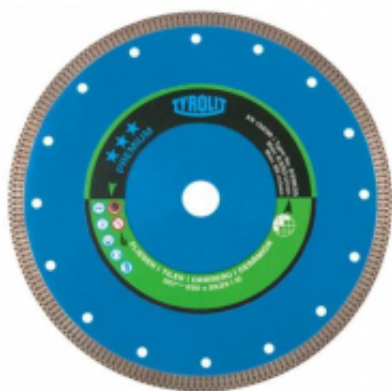

Link do produktu: <https://fabryka-narzedzi.pl/tarcza-diamantowa-tyrolit-do-ceramiki-gresu-dctxxx-230-x-1-6-x-25-4mm-p-72062.html>

TARCZA DIAMENTOWA TYROLIT DO CERAMIKI / GRESU DCT*** 230 x 1,6 x 25,4mm

Opis produktu

ZASTOSOWANIE:

- płytki ceramiczne,
- kamionka,
- porcelana