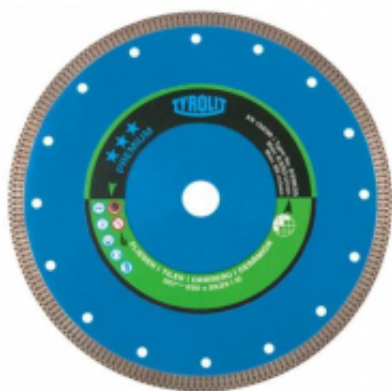

Link do produktu: <https://fabryka-narzedzi.pl/tarcza-diamentowa-tyrolit-do-ceramiki-gresu-dctxxx-230-x-1-6-x-25-4mm-p-72062.html>

TARCZA DIAMENTOWA TYROLIT DO CERAMIKI / GRESU DCT*** 230 x 1,6 x 25,4mm

Opis produktu

ZASTOSOWANIE:

- płytki ceramiczne,
- kamionka,
- porcelana