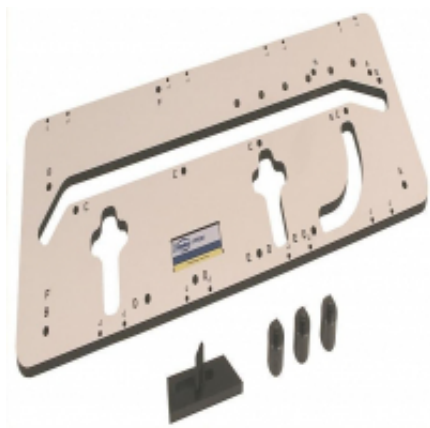

Link do produktu: <https://fabryka-narzedzi.pl/virutex-szablon-do-laczenia-blatow-pfe60-p-71617.html>

VIRUTEX SZABLON DO ŁĄCZENIA BLATÓW PFE60

Cena brutto	742,30 zł
Cena netto	603,50 zł
Dostępność	Niedostępny
Czas wysyłki	7 dni
Kod producenta	PFE60
Producent	VIRUTEX