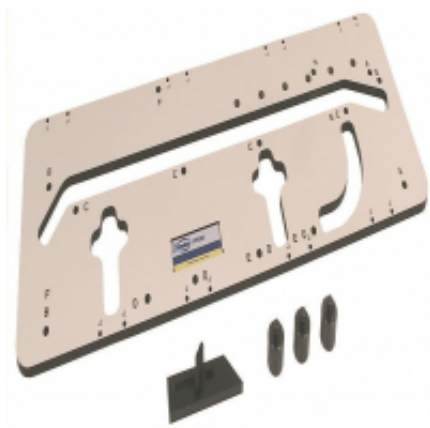

Link do produktu: <https://fabryka-narzedzi.pl/virutex-szablon-do-laczenia-blatow-pfe60-p-71617.html>

VIRUTEX SZABLON DO ŁĄCZENIA BLATÓW PFE60

Cena brutto **742,30 zł**

Cena netto **603,50 zł**

Dostępność **Niedostępny**