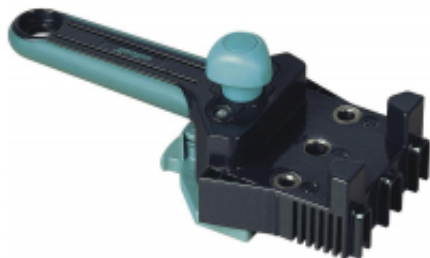

## WOLFCRAFT PRZYRZĄD DO POŁĄCZEŃ KOŁKOWYCH

Cena brutto	<b>99,31 zł</b>
Cena netto	<b>80,74 zł</b>
Dostępność	<b>Dostępny na magazynie</b>
Czas wysyłki	<b>1-3 dni</b>
Kod producenta	<b>WF4640000</b>
Kod EAN	<b>4006885464001</b>
Producent	<b>WOLFCRAFT</b>
Twoje korzyści	 <b>DARMOWA</b> wysyłka od 500 zł netto  Gwarancja <b>BEZPIECZEŃSTWA</b>  <b>BEZPŁATNE</b> wsparcie techniczne

### Opis produktu

Uniwersalny przyrząd do połączeń kołkowych firmy Wolfcraft. Wysokiej jakości narzędzie przydatne przy pracach stolarskich: budowa i naprawa szaf, półek, zabudów. Pozwala na uzyskanie niewidocznego i trwałego połączenia drewnianych elementów.

- do kołkowych połączeń narożnikowych, połączeń typu "T" i czołowych,
- wbudowany prowadnik umożliwia idealne spasowanie otworów pod kołki w dwóch łączonych elementach,
- prowadnik wiertła wymusza prostopadłe wiercenie otworów,
- wygodny uchwyt pokryty antypoślizgowym tworzywem,
- do kołków drewnianych 6, 8 i 10 mm