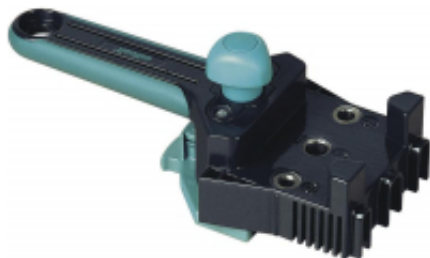

Link do produktu: <https://fabryka-narzedzi.pl/wolfcraft-przyrzad-do-polaczen-kolkowych-p-62650.html>

WOLFCRAFT PRZYRZĄD DO POŁĄCZEŃ KOŁKOWYCH

Cena brutto	99,31 zł
Cena netto	80,74 zł
Dostępność	Niedostępny
Czas wysyłki	7 dni
Kod producenta	WF4640000
Kod EAN	4006885464001
Producent	WOLFCRAFT
Twoje korzyści	 DARMOWA wysyłka od 500 zł netto  Gwarancja BEZPIECZEŃSTWA  BEZPŁATNE wsparcie techniczne

Opis produktu

Uniwersalny przyrząd do połączeń kołkowych firmy Wolfcraft. Wysokiej jakości narzędzie przydatne przy pracach stolarskich: budowa i naprawa szaf, półek, zabudów. Pozwala na uzyskanie niewidocznego i trwałego połączenia drewnianych elementów.

- do kołkowych połączeń narożnikowych, połączeń typu "T" i czołowych,
- wbudowany prowadnik umożliwia idealne spasowanie otworów pod kołki w dwóch łączonych elementach,
- prowadnik wiertła wymusza prostopadłe wiercenie otworów,
- wygodny uchwyt pokryty antypoślizgowym tworzywem,
- do kołków drewnianych 6, 8 i 10 mm