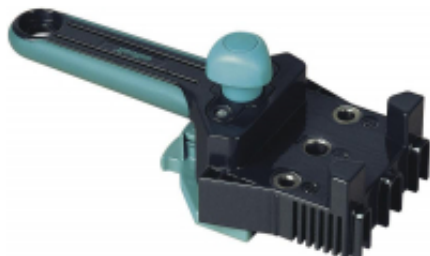

Link do produktu: <https://fabryka-narzedzi.pl/wolfcraft-przyrzad-do-polaczen-kolkowych-p-62650.html>

WOLFCRAFT PRZYRZĄD DO POŁĄCZEŃ KOŁKOWYCH

Cena brutto	99,31 zł		
Cena netto	80,74 zł		
Dostępność	Dostępny na magazynie		
Czas wysyłki	1-2 dni		
Kod producenta	WF4640000		
Kod EAN	4006885464001		
Producent	WOLFCRAFT		
Twoje korzyści	 DARMOWA wysyłka od 500 zł netto	 Gwarancja BEZPIECZEŃSTWA	 BEZPŁATNE wsparcie techniczne

Opis produktu

Uniwersalny przyrząd do połączeń kołkowych firmy Wolfcraft. Wysokiej jakości narzędzie przydatne przy pracach stolarskich: budowa i naprawa szaf, półek, zabudów. Pozwala na uzyskanie niewidocznego i trwałego połączenia drewnianych elementów.

- do kołkowych połączeń narożnikowych, połączeń typu "T" i czołowych,
- wbudowany prowadnik umożliwia idealne spasowanie otworów pod kołki w dwóch łączonych elementach,
- prowadnik wiertła wymusza prostopadłe wiercenie otworów,
- wygodny uchwyt pokryty antypoślizgowym tworzywem,
- do kołków drewnianych 6, 8 i 10 mm