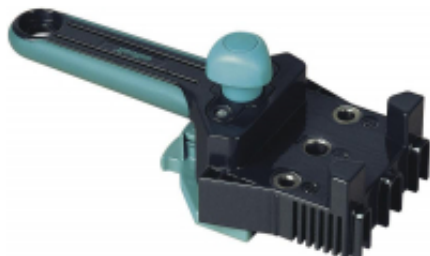

Link do produktu: <https://fabryka-narzedzi.pl/wolfcraft-przyrzad-do-polaczen-kolkowych-p-62650.html>

WOLFCRAFT PRZYRZĄD DO POŁĄCZEŃ KOŁKOWYCH

Cena brutto	89,40 zł		
Cena netto	72,68 zł		
Dostępność	Niedostępny		
Czas wysyłki	7 dni		
Kod producenta	WF4640000		
Kod EAN	4006885464001		
Producent	WOLFCRAFT		
Twoje korzyści	 DARMOWA wysyłka od 500 zł netto	 Gwarancja BEZPIECZEŃSTWA	 BEZPŁATNE wsparcie techniczne

Opis produktu

Uniwersalny przyrząd do połączeń kołkowych firmy Wolfcraft. Wysokiej jakości narzędzie przydatne przy pracach stolarskich: budowa i naprawa szaf, półek, zabudów. Pozwala na uzyskanie niewidocznego i trwałego połączenia drewnianych elementów.

- do kołkowych połączeń narożnikowych, połączeń typu "T" i czołowych,
- wbudowany prowadnik umożliwia idealne spasowanie otworów pod kołki w dwóch łączonych elementach,
- prowadnik wiertła wymusza prostopadłe wiercenie otworów,
- wygodny uchwyt pokryty antypoślizgowym tworzywem,
- do kołków drewnianych 6, 8 i 10 mm