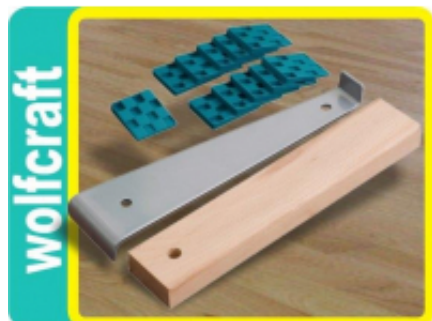

Link do produktu: <https://fabryka-narzedzi.pl/wolfcraft-zestaw-do-montazu-paneli-podlogowych-p-62698.html>

## WOLFCRAFT ZESTAW DO MONTAŻU PANELI PODŁOGOWYCH

Cena brutto	<b>69,26 zł</b>
Cena netto	<b>56,31 zł</b>
Dostępność	<b>Dostępny na magazynie</b>
Czas wysyłki	<b>1-2 dni</b>
Kod producenta	<b>WF6931000</b>
Kod EAN	<b>4006885693104</b>
Producent	<b>WOLFCRAFT</b>
Twoje korzyści	 <b>DARMOWA</b> wysyłka od 500 zł netto  Gwarancja <b>BEZPIECZEŃSTWA</b>  <b>BEZPŁATNE</b> wsparcie techniczne

### Opis produktu

Zestaw do układania paneli laminowanych firmy Wolfcraft.

- w zestawie:
- 1 x łyżka dociągająca,
- 1 x dobijak drewniany,
- 20 x kliny dylatacyjne, tworzywo sztuczne.