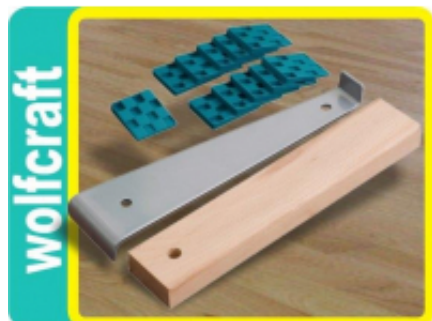

Link do produktu: <https://fabryka-narzedzi.pl/wolfcraft-zestaw-do-montazu-paneli-podlogowych-p-62698.html>

WOLFCRAFT ZESTAW DO MONTAŻU PANELI PODŁOGOWYCH

Cena brutto	62,35 zł		
Cena netto	50,69 zł		
Dostępność	Dostępny na magazynie		
Czas wysyłki	1-2 dni		
Kod producenta	WF6931000		
Kod EAN	4006885693104		
Producent	WOLFCRAFT		
Twoje korzyści	 DARMOWA wysyłka od 500 zł netto	 Gwarancja BEZPIECZEŃSTWA	 BEZPŁATNE wsparcie techniczne

Opis produktu

Zestaw do układania paneli laminowanych firmy Wolfcraft.

- w zestawie:
- 1 x łyżka dociągająca,
- 1 x dobijak drewniany,
- 20 x kliny dylatacyjne, tworzywo sztuczne.