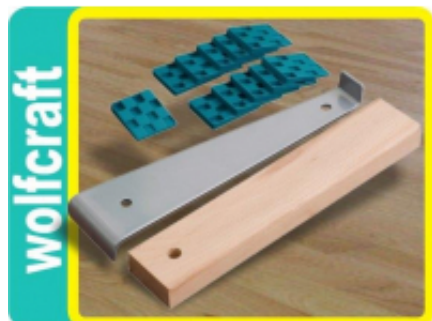

Link do produktu: <https://fabryka-narzedzi.pl/wolfcraft-zestaw-do-montazu-paneli-podlogowych-p-62698.html>

WOLFCRAFT ZESTAW DO MONTAŻU PANELI PODŁOGOWYCH

Cena brutto	69,26 zł
Cena netto	56,31 zł
Dostępność	Niedostępny
Czas wysyłki	7 dni
Kod producenta	WF6931000
Kod EAN	4006885693104
Producent	WOLFCRAFT
Twoje korzyści	 DARMOWA wysyłka od 500 zł netto  Gwarancja BEZPIECZEŃSTWA  BEZPŁATNE wsparcie techniczne

Opis produktu

Zestaw do układania paneli laminowanych firmy Wolfcraft.

- w zestawie:
- 1 x łyżka dociągająca,
- 1 x dobijak drewniany,
- 20 x kliny dylatacyjne, tworzywo sztuczne.