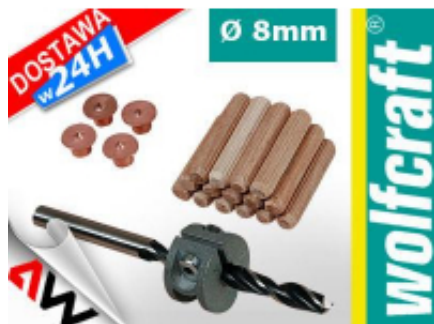

Link do produktu: <https://fabryka-narzedzi.pl/wolfcraft-zestaw-do-polaczen-kolkowych-8mm-p-62561.html>

WOLFCRAFT ZESTAW DO POŁĄCZEŃ KOŁKOWYCH 8mm

Cena brutto	28,19 zł		
Cena netto	22,92 zł		
Dostępność	Dostępny na magazynie		
Czas wysyłki	1-2 dni		
Kod producenta	WF2917000		
Kod EAN	4006885291706		
Producent	WOLFCRAFT		
Twoje korzyści	 DARMOWA wysyłka od 500 zł netto	 Gwarancja BEZPIECZEŃSTWA	 BEZPŁATNE wsparcie techniczne

Opis produktu

Do wykonywania połączeń kołkowych

Do dokładnego znaczenia otworów pod kołki

Do: drewno, sklejka, płyty wiórowe, płyty pilśniowe

Wiertło z precyzyjnie szlifowanymi krawędziami nawiercającymi i kłem centrującym

Ogranicznik głębokości wiercenia

Opakowanie: podwójna karta z włożonym blistrem

W ZESTAWIE :

4 x znaczniki,

1 x wiertło do połączeń kołkowych 8mm,

1 x ogranicznik głębokości 8mm,

22 x kołki drewniane długie 8 mm