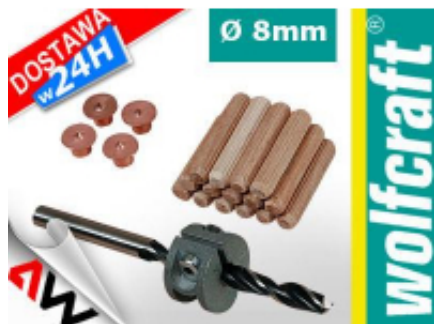

Link do produktu: <https://fabryka-narzedzi.pl/wolfcraft-zestaw-do-polaczen-kolkowych-8mm-p-62561.html>

WOLFCRAFT ZESTAW DO POŁĄCZEŃ KOŁKOWYCH 8mm

Cena brutto	31,32 zł
Cena netto	25,46 zł
Dostępność	Dostępny na magazynie
Czas wysyłki	1-3 dni
Kod producenta	WF2917000
Kod EAN	4006885291706
Producent	WOLFCRAFT
Twoje korzyści	 DARMOWA wysyłka od 500 zł netto  Gwarancja BEZPIECZEŃSTWA  BEZPŁATNE wsparcie techniczne

Opis produktu

Do wykonywania połączeń kołkowych

Do dokładnego znaczenia otworów pod kołki

Do: drewno, sklejka, płyty wiórowe, płyty pilśniowe

Wiertło z precyzyjnie szlifowanymi krawędziami nawiercającymi i kłem centrującym

Ogranicznik głębokości wiercenia

Opakowanie: podwójna karta z włożonym blistrem

W ZESTAWIE :

4 x znaczniki,

1 x wiertło do połączeń kołkowych 8mm,

1 x ogranicznik głębokości 8mm,

22 x kołki drewniane długie 8 mm