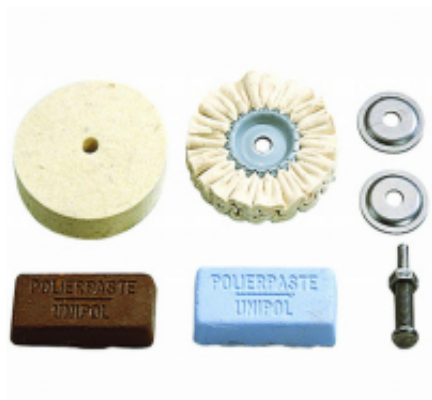

Link do produktu: <https://fabryka-narzedzi.pl/wolfcraft-zestaw-polerski-hobby-p-62517.html>

WOLFCRAFT ZESTAW POLERSKI HOBBY

Cena brutto	45,12 zł
Cena netto	36,68 zł
Dostępność	Dostępny na magazynie
Czas wysyłki	1-2 dni
Kod producenta	WF2178000
Kod EAN	4006885217805
Producent	WOLFCRAFT

Twoje korzyści

DARMOWA
wysyłka
od 500 zł netto

Gwarancja
BEZPIECZEŃSTWA

BEZPŁATNE
wsparcie
techniczne

Opis produktu

- 1 x miękka tarcza polerska, o 85 mm,
- 1 x filcowa tarcza polerska, o 85 mm,
- 2 x pasty polerskie,
- 1 x trzpień mocujący.