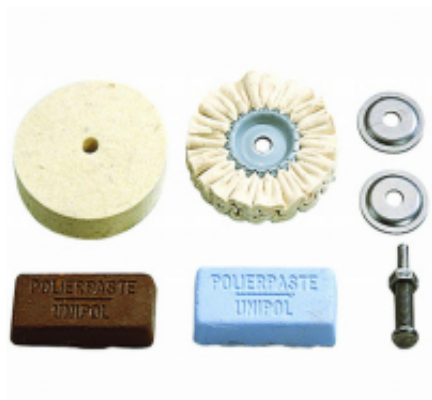

Link do produktu: <https://fabryka-narzedzi.pl/wolfcraft-zestaw-polerski-hobby-p-62517.html>

WOLFCRAFT ZESTAW POLERSKI HOBBY

Cena brutto	40,62 zł
Cena netto	33,02 zł
Dostępność	Dostępny na magazynie
Czas wysyłki	1-2 dni
Kod producenta	WF2178000
Kod EAN	4006885217805
Producent	WOLFCRAFT

Twoje korzyści

DARMOWA
wysyłka
od 500 zł netto

Gwarancja
BEZPIECZEŃSTWA

BEZPŁATNE
wsparcie
techniczne

Opis produktu

- 1 x miękka tarcza polerska, o 85 mm,
- 1 x filcowa tarcza polerska, o 85 mm,
- 2 x pasty polerskie,
- 1 x trzpień mocujący.