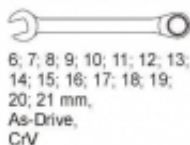

Link do produktu: <https://fabryka-narzedzi.pl/yato-wkladka-do-szuflady-klucze-plasko-oczkowe-16-elem-6-21mm-5531-p-52222.html>

YATO WKŁADKA DO SZUFLADY KLUCZE PŁASKO-OCZKOWE 16 elem. 6-21mm 5531

Cena brutto	146,38 zł		
Cena netto	119,01 zł		
Dostępność	Dostępny na magazynie		
Czas wysyłki	1-2 dni		
Kod producenta	YT-5531		
Kod EAN	5906083955310		
Producent	TOYA		
Twoje korzyści	 DARMOWA wysyłka od 500 zł netto	 Gwarancja BEZPIECZEŃSTWA	 BEZPŁATNE wsparcie techniczne

Opis produktu

Zestaw narzędzi do szuflady 16 cz. - klucze płasko - oczkowe Yato.
Zestaw kluczy w specjalnej wytłoczce do umieszczenia w szufladzie szafki serwisowej Yato.
Kompatybilna z modelami: YT-0902, YT-0903, YT-0904.

Cechy kluczy:

- materiał: stal chromowo wanadowa CrV, zgodna z normą DIN 3113,
- System As-Drive zapobiegający ścinaniu kantów śrub, umożliwi odkręcenie śrub częściowo uszkodzonych, przenosi siłę na większą powierzchnię łba śruby,
- kąt odchylenia główki: 15°,
- wykończenie powierzchni: chromowana, satynowa / polerowana,

Rozmiary kluczy:

6 - 7 - 8 - 9 - 10 - 11 - 12 - 13 - 14 - 15 - 16 - 17 - 18 - 19 - 20 - 21mm