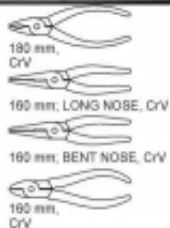

Link do produktu: <https://fabryka-narzedzi.pl/yato-wkladka-do-szuflady-na-szczypce-4-elem-5534-p-50465.html>

## YATO WKŁADKA DO SZUFLADY NA SZCZYPCE 4 elem. 5534

|                |   |
|----------------|---|
| Cena brutto    | <b>86,88 zł</b>   |
| Cena netto     | <b>70,63 zł</b>   |
| Dostępność     | <b>Dostępny na magazynie</b>  |
| Czas wysyłki   | <b>1-2 dni</b>  |
| Kod producenta | <b>YT-5534</b>  |
| Kod EAN        | <b>5906083955341</b>  |
| Producent      | <b>TOYA</b>   |
| Twoje korzyści |  <b>DARMOWA</b> wysyłka od 500 zł netto  Gwarancja <b>BEZPIECZEŃSTWA</b>  <b>BEZPŁATNE</b> wsparcie techniczne |

### Opis produktu

Zestaw narzędzi do szuflady 4 cz. - szczypce Yato. Zestaw szczypiec w specjalnej wytłoczce do umieszczenia w szufladzie szafki serwisowej Yato. Kompatybilna z modelami: YT-0902, YT-0903, YT-0904.

Cechy szczypiec:

- materiał: stal chromowo wanadowa CrV,
- wysoka twardość 46 - 48 HRC - rękojeść, 58 - 62 HRC - szczęki,
- szczęki hartowane indukcyjnie,
- sworzeń wieloklinowy,
- trójkomponentowa, antypoślizgowa rękojeść,
- precyzyjne wykonanie.