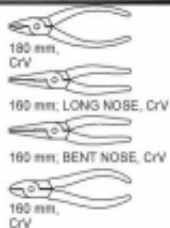

Link do produktu: <https://fabryka-narzedzi.pl/yato-wkladka-do-szuflady-na-szczypce-4-elem-5534-p-50465.html>

YATO WKŁADKA DO SZUFLADY NA SZCZYPCE 4 elem. 5534

Cena brutto	101,52 zł
Cena netto	82,54 zł
Dostępność	Dostępny na magazynie
Czas wysyłki	1-3 dni
Kod producenta	YT-5534
Kod EAN	5906083955341
Producent	TOYA
Twoje korzyści	 DARMOWA wysyłka od 500 zł netto  Gwarancja BEZPIECZEŃSTWA  BEZPŁATNE wsparcie techniczne

Opis produktu

Zestaw narzędzi do szuflady 4 cz. - szczypce Yato. Zestaw szczypiec w specjalnej wytłoczce do umieszczenia w szufladzie szafki serwisowej Yato. Kompatybilna z modelami: YT-0902, YT-0903, YT-0904.

Cechy szczypiec:

- materiał: stal chromowo wanadowa CrV,
- wysoka twardość 46 - 48 HRC - rękojeść, 58 - 62 HRC - szczęki,
- szczęki hartowane indukcyjnie,
- sworzeń wieloklinowy,
- trójkomponentowa, antypoślizgowa rękojeść,
- precyzyjne wykonanie.

W skład zestawu wchodzi następujące szczypce :

- uniwersalne - kombinerki 180mm,
- zwężane proste (tzw. bociany) 160mm,
- zwężane wygięte 160mm,
- boczne tnące 160mm.