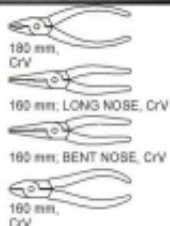

Link do produktu: <https://fabryka-narzedzi.pl/yato-wkladka-do-szuflady-na-szczypce-4-elem-5534-p-50465.html>

## YATO WKŁADKA DO SZUFLADY NA SZCZYPCE 4 elem. 5534

Cena brutto	<b>86,88 zł</b>
Cena netto	<b>70,63 zł</b>
Dostępność	<b>Dostępny na magazynie</b>
Czas wysyłki	<b>1-2 dni</b>
Kod producenta	<b>YT-5534</b>
Kod EAN	<b>5906083955341</b>
Producent	<b>TOYA</b>
Twoje korzyści	 <b>DARMOWA</b> wysyłka od 500 zł netto  Gwarancja <b>BEZPIECZEŃSTWA</b>  <b>BEZPŁATNE</b> wsparcie techniczne

### Opis produktu

Zestaw narzędzi do szuflady 4 cz. - szczypce Yato. Zestaw szczypiec w specjalnej wytłoczce do umieszczenia w szufladzie szafki serwisowej Yato. Kompatybilna z modelami: YT-0902, YT-0903, YT-0904.

Cechy szczypiec:

- materiał: stal chromowo wanadowa CrV,
- wysoka twardość 46 - 48 HRC - rękojeść, 58 - 62 HRC - szczęki,
- szczęki hartowane indukcyjnie,
- sworzeń wieloklinowy,
- trójkomponentowa, antypoślizgowa rękojeść,
- precyzyjne wykonanie.