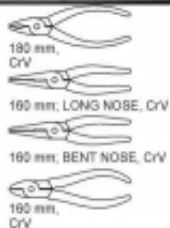

Link do produktu: <https://fabryka-narzedzi.pl/yato-wkladka-do-szuflady-na-szczypce-4-elem-5534-p-50465.html>

YATO WKŁADKA DO SZUFLADY NA SZCZYPCE 4 elem. 5534

| | |
|----------------|---|
| Cena brutto | 95,77 zł |
| Cena netto | 77,86 zł |
| Dostępność | Dostępny na magazynie |
| Czas wysyłki | 1-2 dni |
| Kod producenta | YT-5534 |
| Kod EAN | 5906083955341 |
| Producent | TOYA |
| Twoje korzyści |  DARMOWA wysyłka od 500 zł netto  Gwarancja BEZPIECZEŃSTWA  BEZPŁATNE wsparcie techniczne |

Opis produktu

Zestaw narzędzi do szuflady 4 cz. - szczypce Yato. Zestaw szczypiec w specjalnej wytłoczce do umieszczenia w szufladzie szafki serwisowej Yato. Kompatybilna z modelami: YT-0902, YT-0903, YT-0904.

Cechy szczypiec:

- materiał: stal chromowo wanadowa CrV,
- wysoka twardość 46 - 48 HRC - rękojeść, 58 - 62 HRC - szczęki,
- szczęki hartowane indukcyjnie,
- sworzeń wieloklinowy,
- trójkomponentowa, antypoślizgowa rękojeść,
- precyzyjne wykonanie.

W skład zestawu wchodzi następujące szczypce :

- uniwersalne - kombinerki 180mm,
- zwężane proste (tzw. bociany) 160mm,
- zwężane wygięte 160mm,
- boczne tnące 160mm.