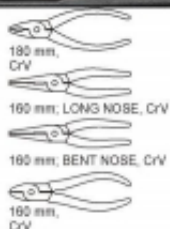

Link do produktu: <https://fabryka-narzedzi.pl/yato-wkladka-do-szuflady-na-szczypce-4-elem-5534-p-50465.html>

YATO WKŁADKA DO SZUFLADY NA SZCZYPCE 4 elem. 5534

Cena brutto	95,77 zł
Cena netto	77,86 zł
Dostępność	Dostępny na magazynie
Czas wysyłki	1-2 dni
Kod producenta	YT-5534
Kod EAN	5906083955341
Producent	TOYA
Twoje korzyści	 DARMOWA wysyłka od 500 zł netto  Gwarancja BEZPIECZEŃSTWA  BEZPŁATNE wsparcie techniczne

Opis produktu

Zestaw narzędzi do szuflady 4 cz. - szczypce Yato. Zestaw szczypiec w specjalnej wytłoczce do umieszczenia w szufladzie szafki serwisowej Yato. Kompatybilna z modelami: YT-0902, YT-0903, YT-0904.

Cechy szczypiec:

- materiał: stal chromowo wanadowa CrV,
- wysoka twardość 46 - 48 HRC - rękojeść, 58 - 62 HRC - szczęki,
- szczęki hartowane indukcyjnie,
- sworzeń wieloklinowy,
- trójkomponentowa, antypoślizgowa rękojeść,
- precyzyjne wykonanie.

W skład zestawu wchodzi następujące szczypce :

- uniwersalne - kombinerki 180mm,
- zwężane proste (tzw. bociany) 160mm,
- zwężane wygięte 160mm,
- boczne tnące 160mm.