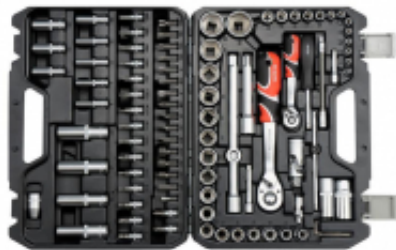

Link do produktu: <https://fabryka-narzedzi.pl/yato-zestaw-kluczy-1-4-1-2-94-elem-12681-p-53372.html>

YATO ZESTAW KLUCZY 1/4" , 1/2" 94 elem. 12681

Cena brutto	290,70 zł		
Cena netto	236,34 zł		
Dostępność	Dostępny na magazynie		
Czas wysyłki	1-2 dni		
Kod producenta	YT-12681		
Kod EAN	5906083126819		
Producent	TOYA		
Twoje korzyści	 DARMOWA wysyłka od 500 zł netto	 Gwarancja BEZPIECZEŃSTWA	 BEZPŁATNE wsparcie techniczne

Opis produktu

Nasadki 1/2": 10 11 12 13 14 15 16 17 18 19 20 21 22 23 24 mm, L= 38 mm 27 30 32 mm, L= 42 mm

Nasadki długie 1/2": 14 15 17 19 mm, L= 76 mm

Nasadki 1/4": 4 4.5 5 5.5 6 7 8 9 10 11 12 13 14 mm, L= 25 mm

Nasadki 1/4" długie: 6 7 8 9 10 11 12 13 mm, L= 50 mm

Grzechotka 1/2": 72T. 255 mm

Grzechotka 1/4": 72T, 155 mm

Pokrętło przesuwne 1/4", 152,4 mm

Pokrętło wkrętakowe 1/4", 150 mm

Przedłużki 1/2": 125 mm 250 mm

Przedłużki 1/4": 50 mm 100 mm

Przedłużka elastyczna 1/4" 150 mm

Nasadki do świec 1/2": 16 21 mm

Przegub Cardana: 1/2" 1/4"

Redukcja: F3/8" x M1/2"

Adapter do bitów 1/4"

Adapter do bitów 5/16" z nasadką 1/2"