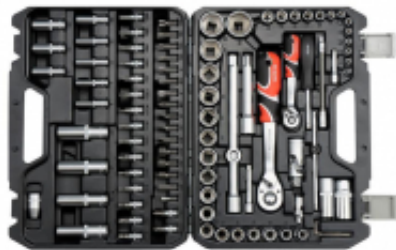

Link do produktu: <https://fabryka-narzedzi.pl/yato-zestaw-kluczy-1-4-1-2-94-elem-12681-p-53372.html>

YATO ZESTAW KLUCZY 1/4" , 1/2" 94 elem. 12681

Cena brutto	247,08 zł		
Cena netto	200,88 zł		
Dostępność	Dostępny na magazynie		
Czas wysyłki	1-2 dni		
Kod producenta	YT-12681		
Kod EAN	5906083126819		
Producent	TOYA		
Twoje korzyści	 DARMOWA wysyłka od 500 zł netto	 Gwarancja BEZPIECZEŃSTWA	 BEZPŁATNE wsparcie techniczne

Opis produktu

Nasadki 1/2": 10 11 12 13 14 15 16 17 18 19 20 21 22 23 24 mm, L= 38 mm 27 30 32 mm, L= 42 mm

Nasadki długie 1/2": 14 15 17 19 mm, L= 76 mm

Nasadki 1/4": 4 4.5 5 5.5 6 7 8 9 10 11 12 13 14 mm, L= 25 mm

Nasadki 1/4" długie: 6 7 8 9 10 11 12 13 mm, L= 50 mm

Grzechotka 1/2": 72T. 255 mm

Grzechotka 1/4": 72T, 155 mm

Pokrętło przesuwne 1/4", 152,4 mm

Pokrętło wkrętakowe 1/4", 150 mm

Przedłużki 1/2": 125 mm 250 mm

Przedłużki 1/4": 50 mm 100 mm

Przedłużka elastyczna 1/4" 150 mm

Nasadki do świec 1/2": 16 21 mm

Przegub Cardana: 1/2" 1/4"

Redukcja: F3/8" x M1/2"

Adapter do bitów 1/4"

Adapter do bitów 5/16" z nasadką 1/2"