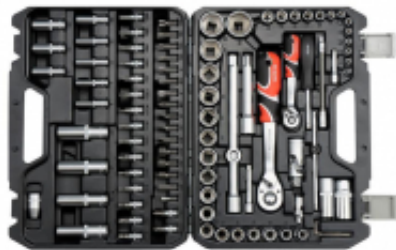

Link do produktu: <https://fabryka-narzedzi.pl/yato-zestaw-kluczy-1-4-1-2-94-elem-12681-p-53372.html>

## YATO ZESTAW KLUCZY 1/4" , 1/2" 94 elem. 12681

Cena brutto	<b>247,08 zł</b>		
Cena netto	<b>200,88 zł</b>		
Dostępność	<b>Dostępny na magazynie</b>		
Czas wysyłki	<b>1-2 dni</b>		
Kod producenta	<b>YT-12681</b>		
Kod EAN	<b>5906083126819</b>		
Producent	<b>TOYA</b>		
Twoje korzyści	 <b>DARMOWA</b> wysyłka od 500 zł netto	 Gwarancja <b>BEZPIECZEŃSTWA</b>	 <b>BEZPŁATNE</b> wsparcie techniczne

### Opis produktu

Nasadki 1/2": 10 11 12 13 14 15 16 17 18 19 20 21 22 23 24 mm, L= 38 mm 27 30 32 mm, L= 42 mm

Nasadki długie 1/2": 14 15 17 19 mm, L= 76 mm

Nasadki 1/4": 4 4.5 5 5.5 6 7 8 9 10 11 12 13 14 mm, L= 25 mm

Przedłużki 1/4": 50 mm 100 mm

Przedłużka elastyczna 1/4" 150 mm

Nasadki do świec 1/2": 16 21 mm

Przegub Cardana: 1/2" 1/4"

Redukcja: F3/8" x M1/2"

Adapter do bitów 1/4"

Adapter do bitów 5/16" z nasadką 1/2"