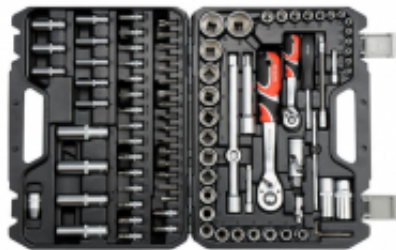

Link do produktu: <https://fabryka-narzedzi.pl/yato-zestaw-kluczy-1-4-1-2-94-elem-12681-p-53372.html>

YATO ZESTAW KLUCZY 1/4" , 1/2" 94 elem. 12681

Cena brutto	321,69 zł
Cena netto	261,54 zł
Dostępność	Dostępny na magazynie
Czas wysyłki	1-3 dni
Kod producenta	YT-12681
Kod EAN	5906083126819
Producent	TOYA
Twoje korzyści	 DARMOWA wysyłka od 500 zł netto  Gwarancja BEZPIECZEŃSTWA  BEZPŁATNE wsparcie techniczne

Opis produktu

Nasadki 1/2": 10 11 12 13 14 15 16 17 18 19 20 21 22 23 24 mm, L= 38 mm 27 30 32 mm, L= 42 mm

Nasadki długie 1/2": 14 15 17 19 mm, L= 76 mm

Nasadki 1/4": 4 4.5 5 5.5 6 7 8 9 10 11 12 13 14 mm, L= 25 mm

Nasadki 1/4" długie: 6 7 8 9 10 11 12 13 mm, L= 50 mm

Grzechotka 1/2": 72T. 255 mm

Grzechotka 1/4": 72T, 155 mm

Pokrętło przesuwne 1/4", 152,4 mm

Pokrętło wkrętakowe 1/4", 150 mm

Przedłużki 1/2": 125 mm 250 mm

Przedłużki 1/4": 50 mm 100 mm

Przedłużka elastyczna 1/4" 150 mm

Nasadki do świec 1/2": 16 21 mm

Przegub Cardana: 1/2" 1/4"

Redukcja: F3/8" x M1/2"

Adapter do bitów 1/4"

Adapter do bitów 5/16" z nasadką 1/2"