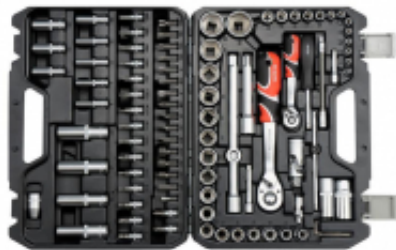

Link do produktu: <https://fabryka-narzedzi.pl/yato-zestaw-kluczy-1-4-1-2-94-elem-12681-p-53372.html>

## YATO ZESTAW KLUCZY 1/4" , 1/2" 94 elem. 12681

Cena brutto	<b>290,70 zł</b>
Cena netto	<b>236,34 zł</b>
Dostępność	<b>Niedostępny</b>
Czas wysyłki	<b>7 dni</b>
Kod producenta	<b>YT-12681</b>
Kod EAN	<b>5906083126819</b>
Producent	<b>TOYA</b>
Twoje korzyści	 <b>DARMOWA</b> wysyłka od 500 zł netto  Gwarancja <b>BEZPIECZEŃSTWA</b>  <b>BEZPŁATNE</b> wsparcie techniczne

### Opis produktu

Nasadki 1/2": 10 11 12 13 14 15 16 17 18 19 20 21 22 23 24 mm, L= 38 mm 27 30 32 mm, L= 42 mm

Nasadki długie 1/2": 14 15 17 19 mm, L= 76 mm

Nasadki 1/4": 4 4.5 5 5.5 6 7 8 9 10 11 12 13 14 mm, L= 25 mm

Przedłużki 1/4": 50 mm 100 mm

Przedłużka elastyczna 1/4" 150 mm

Nasadki do świec 1/2": 16 21 mm

Przegub Cardana: 1/2" 1/4"

Redukcja: F3/8" x M1/2"

Adapter do bitów 1/4"

Adapter do bitów 5/16" z nasadką 1/2"