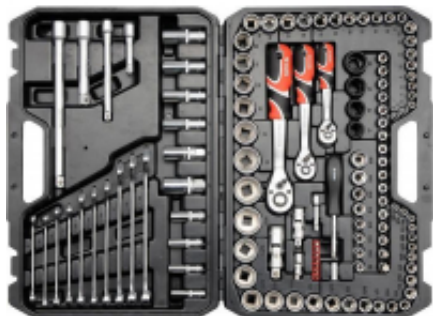

Link do produktu: <https://fabryka-narzedzi.pl/yato-zestaw-kluczy-1-4-3-8-1-2-120-elem-xl-38801-p-53404.html>

YATO ZESTAW KLUCZY 1/4" , 3/8" , 1/2" 120 elem. XL 38801

Cena brutto **484,22 zł**

Cena netto **393,67 zł**

BEZPŁATNE
wsparcie
techniczne

Opis produktu

Profesjonalny zestaw narzędziowy marki Yato 120 elementów w walizce.

Zawiera metryczną i calową rozmiarówkę kluczy.

Rozbudowany komplet narzędzi w standardzie 1/2", 3/8" oraz 1/4" pozwalający wykonać większość prac w serwisie mechanicznym i motoryzacyjnym.

Klucze nasadowe oraz akcesoria (pokrętki, grzechotki) zostały wykonane z wytrzymałej, stali narzędziowej.

Nasadki wykonano metodą kucia matrycowego, a przed procesem hartowania poddano je kalibracji za pomocą precyzyjnych przymiarów i urządzeń kontrolnych.

Zestaw umożliwia pracę wymagającą bardzo dużych obciążeń i precyzji, pozwala wykonywać wiele czynności serwisowych związanych z odkręcaniem i przykręcaniem połączeń gwintowych o różnych rozmiarach nominalnych.