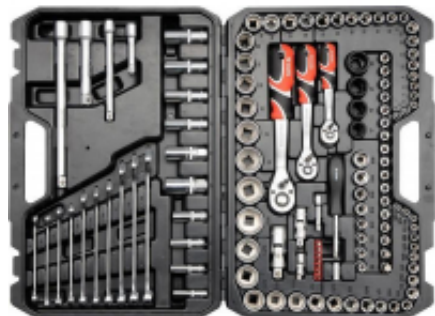

Link do produktu: <https://fabryka-narzedzi.pl/yato-zestaw-kluczy-1-4-3-8-1-2-120-elem-xl-38801-p-53404.html>

## YATO ZESTAW KLUCZY 1/4" , 3/8" , 1/2" 120 elem. XL 38801

Cena brutto	<b>466,30 zł</b>
Cena netto	<b>379,11 zł</b>
Dostępność	<b>Dostępny na magazynie</b>
Czas wysyłki	<b>1-2 dni</b>
Kod producenta	<b>YT-38801</b>
Kod EAN	<b>5906083388019</b>
Producent	<b>TOYA</b>
Twoje korzyści	 <b>DARMOWA</b> wysyłka od 500 zł netto  Gwarancja <b>BEZPIECZEŃSTWA</b>  <b>BEZPŁATNE</b> wsparcie techniczne

### Opis produktu

Profesjonalny zestaw narzędziowy marki Yato 120 elementów w walizce.

Zawiera metryczną i calową rozmiarówkę kluczy.

Rozbudowany komplet narzędzi w standardzie 1/2", 3/8" oraz 1/4" pozwalający wykonać większość prac w serwisie mechanicznym i motoryzacyjnym.

Zestaw umożliwia pracę wymagającą bardzo dużych obciążeń i precyzji, pozwala wykonywać wiele czynności serwisowych związanych z odkręcaniem i przykręcaniem połączeń gwintowych o różnych rozmiarach nominalnych.