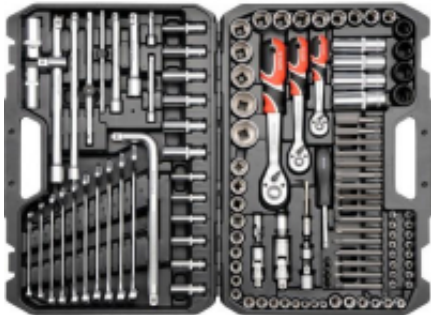

Link do produktu: <https://fabryka-narzedzi.pl/yato-zestaw-kluczy-1-4-3-8-1-2-128-elem-38872-p-53412.html>

YATO ZESTAW KLUCZY 1/4" , 3/8" , 1/2" 128 elem. 38872

Cena brutto	498,43 zł
Cena netto	405,23 zł
Dostępność	Dostępny na magazynie
Czas wysyłki	1-3 dni
Kod producenta	YT-38872
Kod EAN	5906083388729
Producent	TOYA
Twoje korzyści	 DARMOWA wysyłka od 500 zł netto  Gwarancja BEZPIECZEŃSTWA  BEZPŁATNE wsparcie techniczne

Opis produktu

Zestaw narzędziowy XL 1/4" 3/8" 1/2" 128 części YT-38872

Profesjonalny zestaw narzędziowy, który został opracowany pod kątem potrzeb wyspecjalizowanych serwisów samochodowych i mechanicznych.

Nasadki wyposażone w system AS-Drive, zwiększający maksymalny moment o 25%, przy pełnej ochronie obrzeży nakrętek.

W skład zestawu wchodzi również bity wykonane z twardej stali S2.

Zestaw umożliwia pracę wymagającą bardzo dużych obciążeń i precyzji, pozwala wykonywać wiele czynności serwisowych związanych z odkręcaniem i przykręcaniem połączeń gwintowych o różnych rozmiarach nominalnych.

Grzechotki posiadają trójkomponentową rękojeść oraz 72 zęby (skok roboczy 5 stopni).